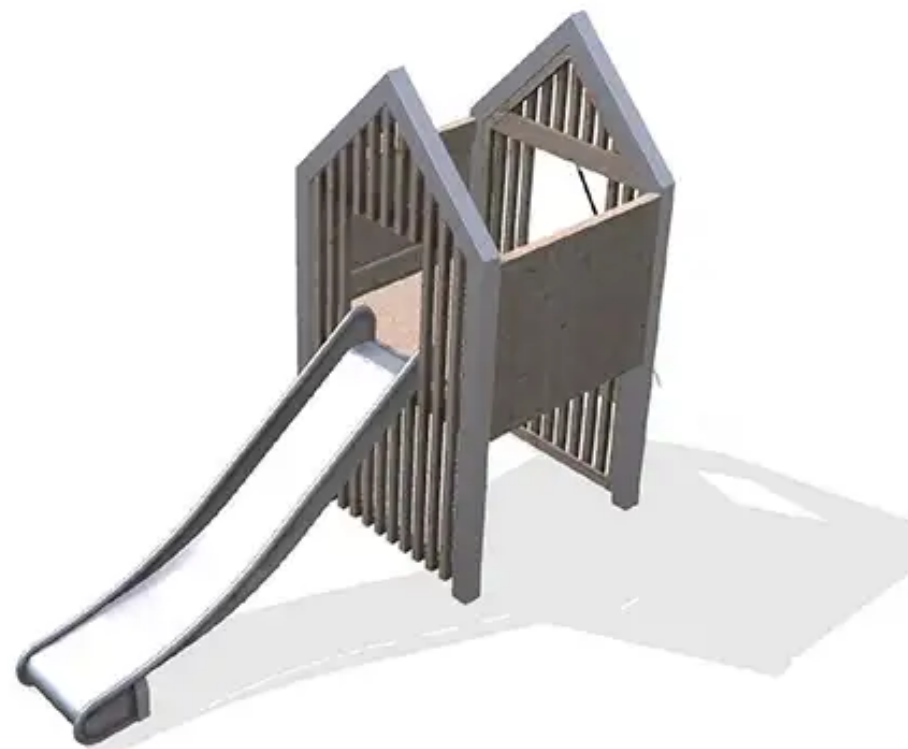

BESCHREIBUNG

Der Spielturn wurde entwickelt, um die motorischen Fähigkeiten der Kinder durch Spiel und Bewegung zu fördern. Um die Spitze des Turms zu erreichen, müssen die Kinder mithilfe eines Seils die Kletterwand erklimmen. Diese Herausforderung fördert insbesondere die Kreuzkoordination, während die Rutsche zur Entwicklung des Gleichgewichtssinns beiträgt. Der Turm schafft so eine anregende Spielumgebung, ideal für Einrichtungen und Kindergärten.

MATERIALIEN

• Lärche • Edelstahl • Seil

PRODUKTEIGENSCHAFTEN

PRODUKTFAMILIE : Kletterstruktur

HERSTELLER : ELVERDAL

MATERIAL : Lärche Edelstahl Seil

EINSATZBEREICH : Natürlich

AKTIVITÄT : Gemeinsam spielen / teilen Rutschen Klettern

NORMEN : EN 1176

SPIELPLÄTZE & SPIELRÄUME

KLETTERGERÄTE

ART.-NR. : ORG4632

ELVERDAL

SPIELPLÄTZE & SPIELRÄUME

KLETTERGERÄTE

ART.-NR. : **ORG4632**
ELVERDAL