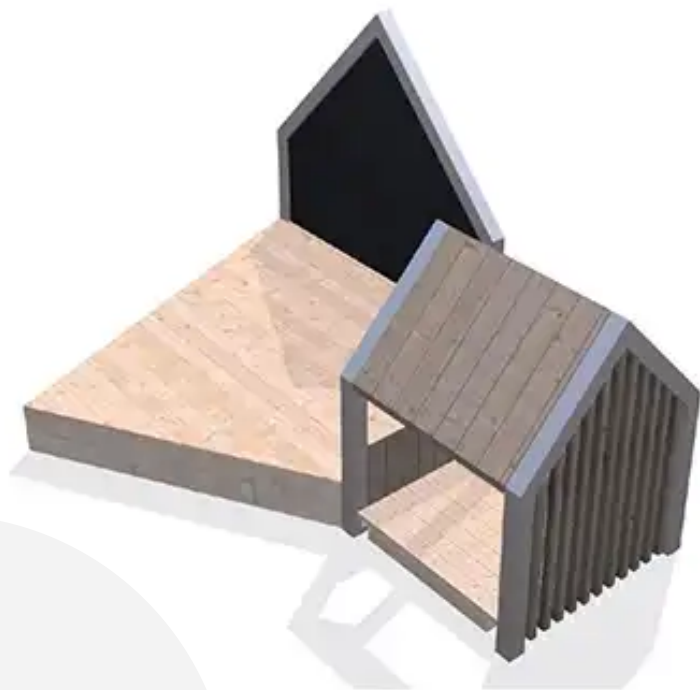

SPIELPLÄTZE & SPIELRÄUME

SPIELHÄUSER &
SPIELHÜTTEN

ART.-NR. : **ORG4627**
ELVERDAL

Datum der Veröffentlichung des Datensatzes: 11.05.2026 11:14:44
Web-Produktseite : **ORG4627**