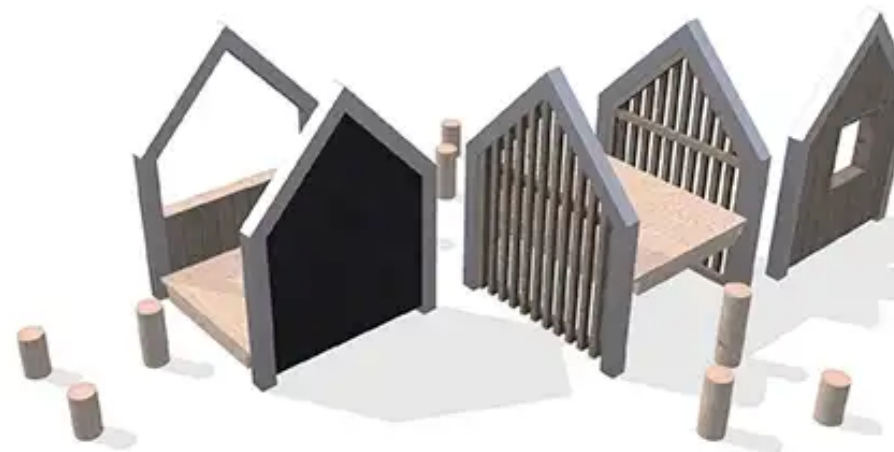

SPIELPLÄTZE & SPIELRÄUME

SPIELHÄUSER &
SPIELHÜTTEN

ART.-NR. : **ORG4626**
ELVERDAL

Datum der Veröffentlichung des Datensatzes: 11.05.2026 10:18:35
Web-Produktseite : **ORG4626**