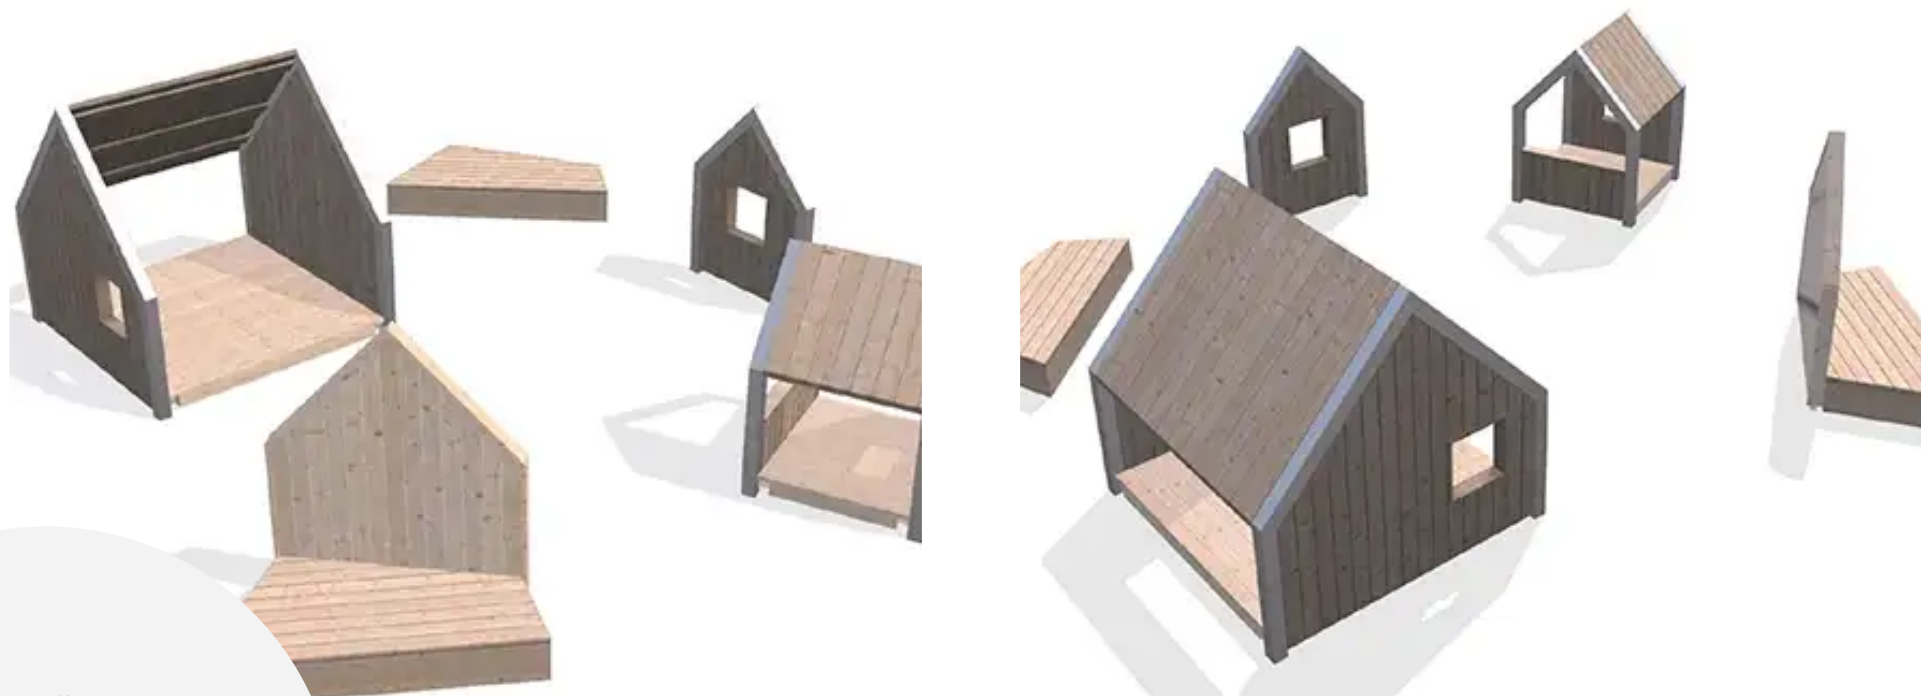

BESCHREIBUNG

Die Arthur-Serie bietet Kindern den idealen Rahmen, um ihrer Fantasie freien Lauf zu lassen! Sie zeichnet sich durch ihren nordischen Look und ihr modulares Design mit Rahmen in verschiedenen Größen aus. Das Sortiment ist auf unterschiedliche Bedürfnisse und Altersgruppen zugeschnitten.

Das Set ist wie eine kleine Stadt gestaltet und besteht aus:

- einem großen offenen Häuschen mit Boden, Fenster, Blumenkasten und einer großen Tafel an einer Giebelwand.
- einem kleinen offenen Häuschen mit Fenster und einer Scheibe.
- einer Fassade mit einem Spiegel auf der einen Seite und einer Ablage auf der anderen.
- einer Fassade mit einem Fenster und Glockenspielen
- einer Ablage mit freiem Blick.

Die Häuschen und Fassaden sind so angeordnet, dass sie in der Mitte ein Quadrat bilden. Hier können die Kinder gemeinsam in der gesamten „Stadt“ spielen und sich allein oder in kleinen Gruppen in jede Aktivität vertiefen.

EINSATZBEREICH : Natürlich

AKTIVITÄT : Fantasieren / Erfinden Barrierefrei Gemeinsam spielen / teilen Sich verstecken Inklusiv Zeichnen

NORMEN : EN 1176

SPIELPLÄTZE & SPIELRÄUME

SPIELHÄUSER &
SPIELHÜTTEN

ART.-NR. : ORG4623
ELVERDAL