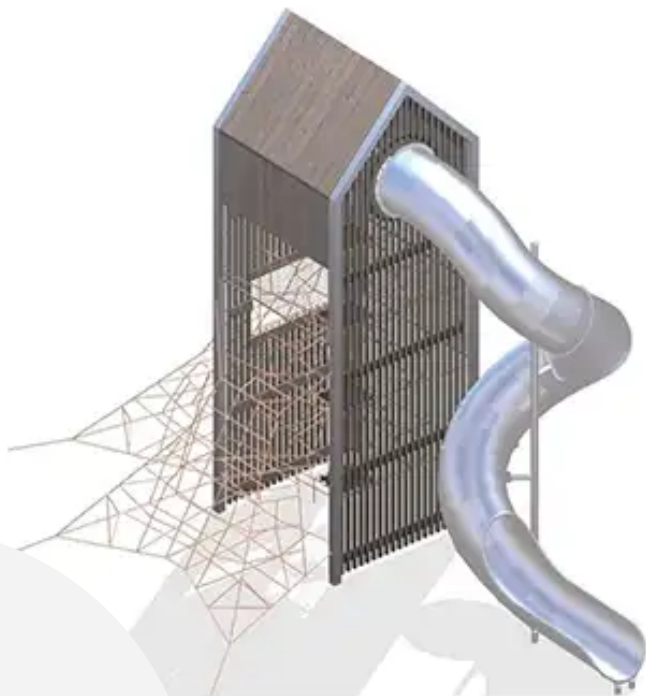

BESCHREIBUNG

Großer Spielurm, dessen Gestaltung sich auf ein riesiges Kletternetz konzentriert, das sich in den Turm „hineinschiebt“ und die Grenze zwischen Innen und Außen aufhebt. Das Netz beginnt am Boden, verläuft an beiden Seiten des Turms empor, erhebt sich wie ein Zylinder von unten nach oben und ermöglicht den Zugang zur einzigen Plattform des Turms. Oben auf dem Turm steigt die Spannung, bevor es die große Röhrenrutsche hinuntergeht. Der Turm schafft eine einzigartige Spielumgebung, die den Mut der Kinder herausfordert. Wenn sie bis zur Spitze klettern, können sie die Umgebung beobachten, bevor sie mit voller Geschwindigkeit die Rutsche hinunterrutschen.

MATERIALIEN

◉ Lärche ◉ Edelstahl ◉ Seil ◉ Gummi

PRODUKTEIGENSCHAFTEN

PRODUKTFAMILIE : Große Spieltürme

HERSTELLER : ELVERDAL

MATERIAL : Lärche Edelstahl Seil Gummi

MINDESTALTER : 6 Jahre

HÖCHSTALTER : 12 Jahre

EINSATZBEREICH : Natürlich

AKTIVITÄT : Gemeinsam spielen / teilen Balancieren Rutschen Klettern

NORMEN : EN 1176

SPIELPLÄTZE & SPIELRÄUME

GROSSE SPIELTÜRME

ART.-NR. : ORG4616
ELVERDAL

SPIELPLÄTZE & SPIELRÄUME