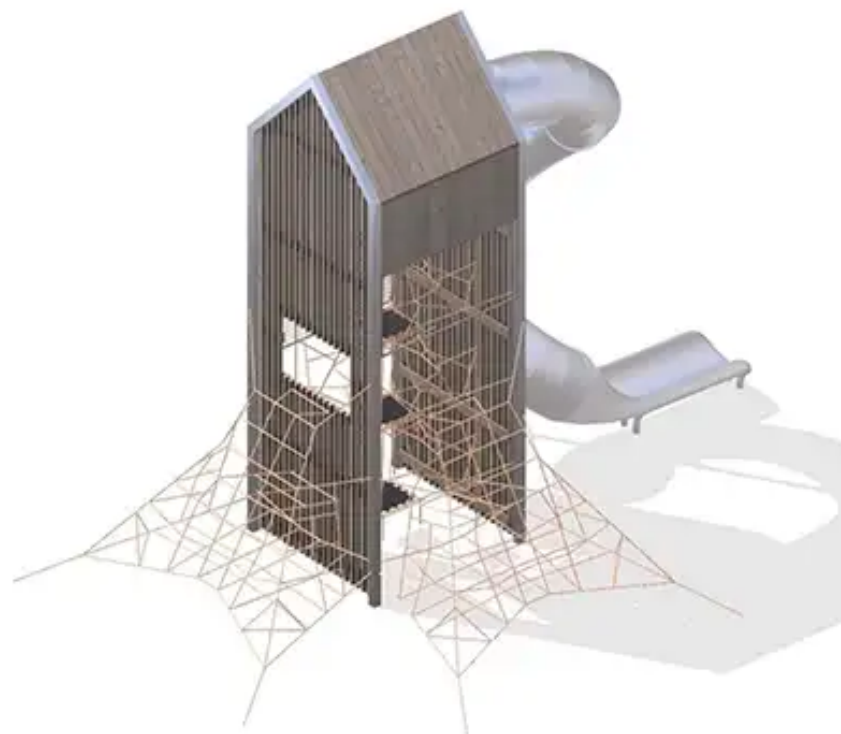

BESCHREIBUNG

Großer Spielurm, dessen Gestaltung sich auf ein riesiges Kletternetz konzentriert, das sich in den Turm „hineinschiebt“ und die Grenze zwischen Innen und Außen aufhebt. Das Netz beginnt am Boden, verläuft an beiden Seiten des Turms empor, erhebt sich wie ein Zylinder von unten nach oben und ermöglicht den Zugang zur einzigen Plattform des Turms. Oben auf dem Turm steigt die Spannung, bevor es die große Röhrenrutsche hinuntergeht. Der Turm schafft eine einzigartige Spielumgebung, die den Mut der Kinder herausfordert. Wenn sie bis zur Spitze klettern, können sie die Umgebung beobachten, bevor sie mit voller Geschwindigkeit die Rutsche hinunterrutschen.

MATERIALIEN

◉ Lärche ◉ Edelstahl ◉ Seil ◉ Gummi

PRODUKTEIGENSCHAFTEN

PRODUKTFAMILIE : Große Spieltürme

HERSTELLER : ELVERDAL

MATERIAL : Lärche Edelstahl Seil Gummi

MINDESTALTER : 6 Jahre

HÖCHSTALTER : 12 Jahre

EINSATZBEREICH : Natürlich

AKTIVITÄT : Gemeinsam spielen / teilen Balancieren Rutschen Klettern

NORMEN : EN 1176

SPIELPLÄTZE & SPIELRÄUME

GROSSE SPIELTÜRME

ART.-NR. : ORG4616
ELVERDAL

SPIELPLÄTZE & SPIELRÄUME

GROSSE SPIELTÜRME

ART.-NR. : **ORG4616**
ELVERDAL

Datum der Veröffentlichung des Datensatzes: 11.05.2026 12:19:14
Web-Produktseite : **ORG4616**