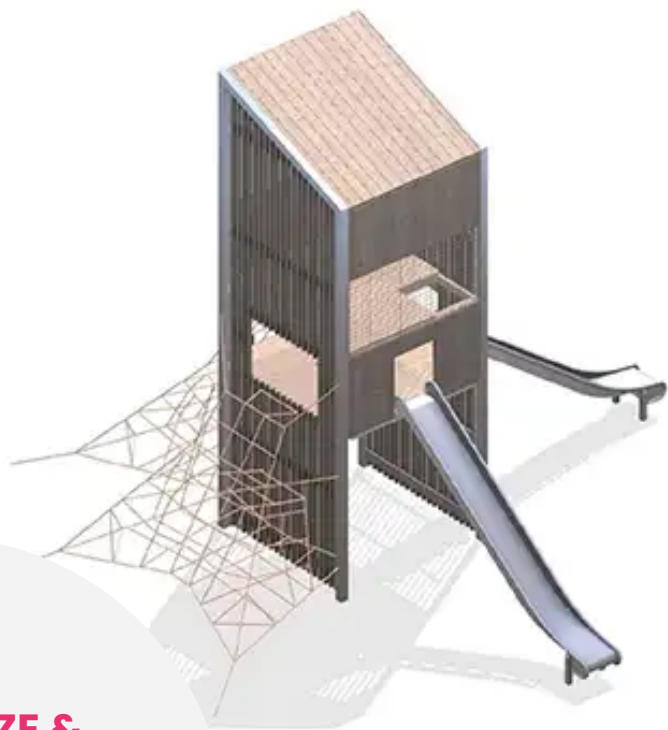

BESCHREIBUNG

Großer Spielurm mit einem großen Kletternetz, das zur ersten Ebene des Turms führt, wo zwei Rutschen eine rasante Abfahrt ermöglichen.

Es handelt sich um einen einfachen Spielurm, der zahlreiche Spielmöglichkeiten bietet, die die Sinne und die Motorik der Kinder fördern. Sie können mit voller Geschwindigkeit hinauf- und hinunterklettern, oben auf dem Turm Verstecken spielen oder an einer der Seiten hinunterrutschen.

MATERIALIEN

• Lärche • Edelstahl • Seil

PRODUKTEIGENSCHAFTEN

PRODUKTFAMILIE : Große Spieltürme

HERSTELLER : ELVERDAL

MATERIAL : Lärche Edelstahl Seil

MINDESTALTER : 6 Jahre

HÖCHSTALTER : 12 Jahre

EINSATZBEREICH : Natürlich

AKTIVITÄT : Gemeinsam spielen / teilen Rutschen Klettern

NORMEN : EN 1176

SPIELPLÄTZE & SPIELRÄUME

GROSSE SPIELTÜRME

ART.-NR. : ORG4613
ELVERDAL

SPIELPLÄTZE & SPIELRÄUME

GROSSE SPIELTÜRME