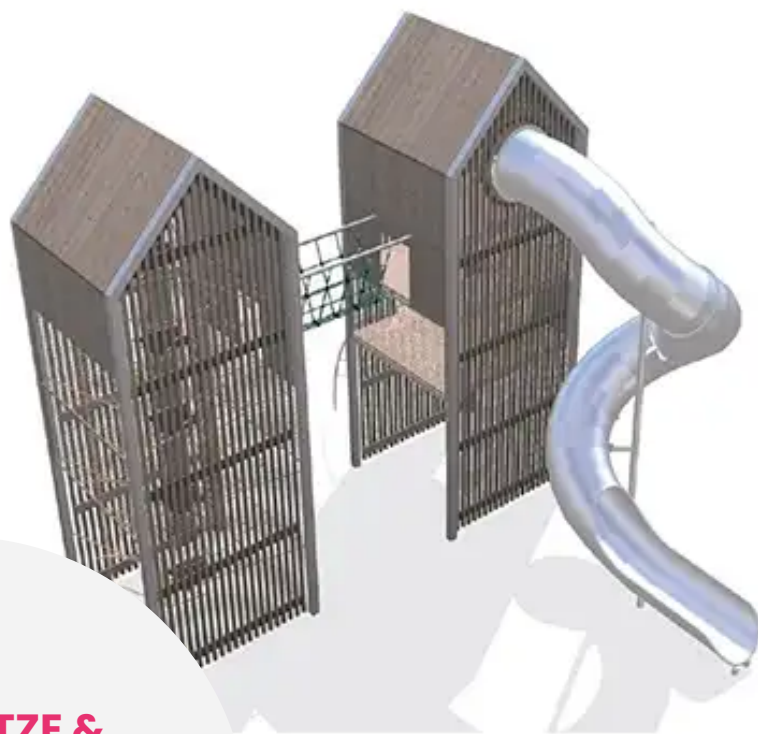

BESCHREIBUNG

Lassen Sie Ihrer Fantasie in Arthurs Spielwelt freien Lauf! Unsere Architekten haben diese riesige Kombination aus zwei Türmen entworfen, die den Mut der Kinder auf die Probe stellt und ihr Selbstvertrauen stärkt. Dieses Paket umfasst zwei Arthur-Türme mit einer Höhe von 5,8 Metern. Einer der Türme ist mit einem riesigen Kletternetz ausgestattet, das ihn über eine V-förmige Brücke mit dem anderen Turm verbindet. Der andere Turm verfügt über eine große Spiralrutsche, die vom Turmspitzen bis zum Boden hinunterführt. Um zur Rutsche zu gelangen, können die Kinder entweder über den ersten Turm gehen oder die Kletterleiter unten bis zur ersten Ebene hinaufsteigen. Von dort aus können sie die Feuerwehrstange hinunterrutschen oder zur nächsten Ebene hinaufklettern.

MATERIALIEN

◉ Lärche ◉ Edelstahl ◉ Seil ◉ Gummi

PRODUKTEIGENSCHAFTEN

PRODUKTFAMILIE: Große Spieltürme

HERSTELLER: ELVERDAL

MATERIAL: Lärche Edelstahl Seil Gummi

MINDESTALTER: 6 Jahre

HÖCHSTALTER: 12 Jahre

EINSATZBEREICH: Natürlich

AKTIVITÄT: Gemeinsam spielen / teilen Sich hochziehen Balancieren Hängen
Überqueren Rutschen Klettern

NORMEN: EN 1176

SPIELPLÄTZE & SPIELRÄUME

GROSSE SPIELTÜRME

ART.-NR. : ORG4609
ELVERDAL

SPIELPLÄTZE & SPIELRÄUME

GROSSE SPIELTÜRME

ART.-NR. : **ORG4609**
ELVERDAL

Datum der Veröffentlichung des Datensatzes: 11.05.2026 04:36:59
Web-Produktseite : **ORG4609**