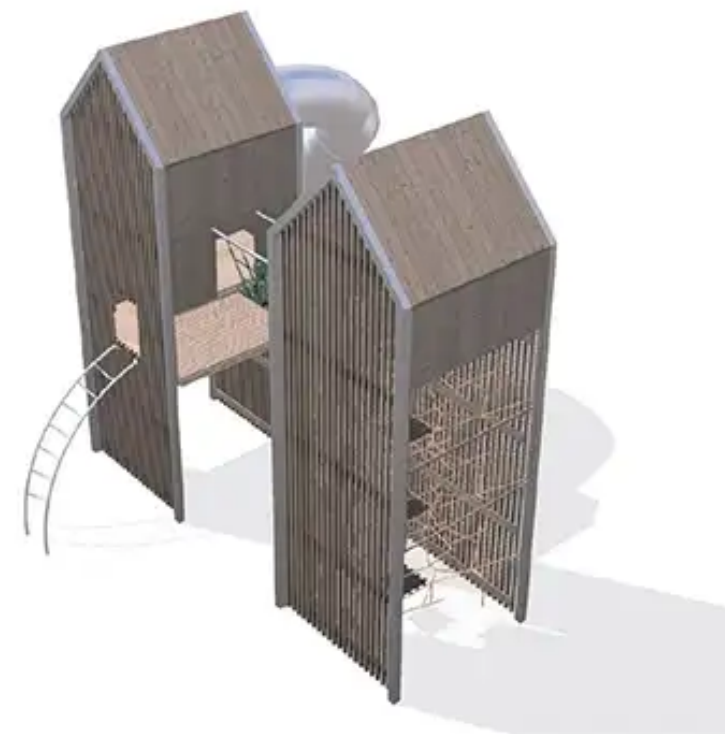

BESCHREIBUNG

Lassen Sie Ihrer Fantasie in Arthurs Spielwelt freien Lauf! Unsere Architekten haben diese riesige Kombination aus zwei Türmen entworfen, die den Mut der Kinder auf die Probe stellt und ihr Selbstvertrauen stärkt. Dieses Paket umfasst zwei Arthur-Türme mit einer Höhe von 5,8 Metern. Einer der Türme ist mit einem riesigen Kletternetz ausgestattet, das ihn über eine V-förmige Brücke mit dem anderen Turm verbindet. Der andere Turm verfügt über eine große Spiralrutsche, die vom Turmspitzen bis zum Boden hinunterführt. Um zur Rutsche zu gelangen, können die Kinder entweder über den ersten Turm gehen oder die Kletterleiter unten bis zur ersten Ebene hinaufsteigen. Von dort aus können sie die Feuerwehrstange hinunterrutschen oder zur nächsten Ebene hinaufklettern.

MATERIALIEN

◉ Lärche ◉ Edelstahl ◉ Seil ◉ Gummi

PRODUKTEIGENSCHAFTEN

PRODUKTFAMILIE: Große Spieltürme

HERSTELLER: ELVERDAL

MATERIAL: Lärche Edelstahl Seil Gummi

MINDESTALTER: 6 Jahre

HÖCHSTALTER: 12 Jahre

EINSATZBEREICH: Natürlich

AKTIVITÄT: Gemeinsam spielen / teilen Sich hochziehen Balancieren Hängen
Überqueren Rutschen Klettern

NORMEN: EN 1176

SPIELPLÄTZE & SPIELRÄUME

GROSSE SPIELTÜRME

ART.-NR. : ORG4609
ELVERDAL

SPIELPLÄTZE & SPIELRÄUME

GROSSE SPIELTÜRME

ART.-NR. : **ORG4609**
ELVERDAL

Datum der Veröffentlichung des Datensatzes: 11.05.2026 04:36:59
Web-Produktseite : **ORG4609**