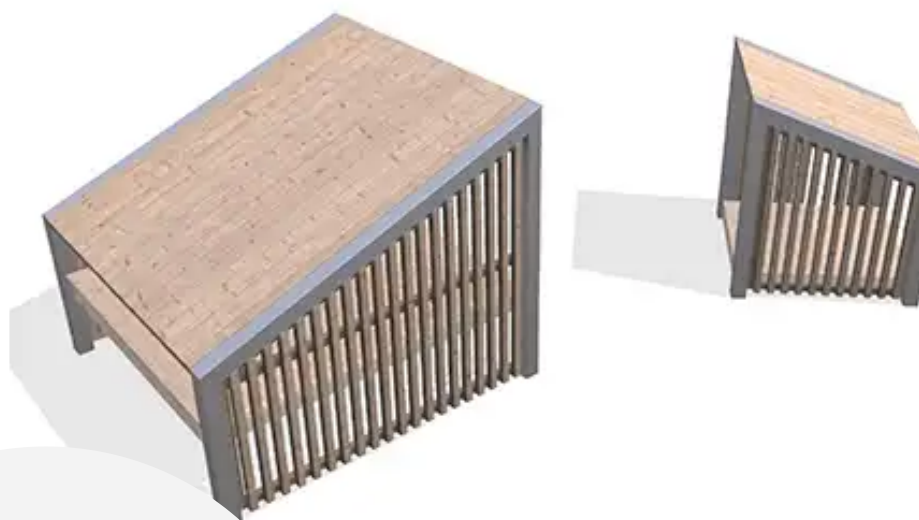

SPIELPLÄTZE & SPIELRÄUME

SPIELHÄUSER &
SPIELHÜTTEN

ART.-NR. : **ORG4602**
ELVERDAL

Datum der Veröffentlichung des Datensatzes: 11.05.2026 11:24:06
Web-Produktseite : **ORG4602**