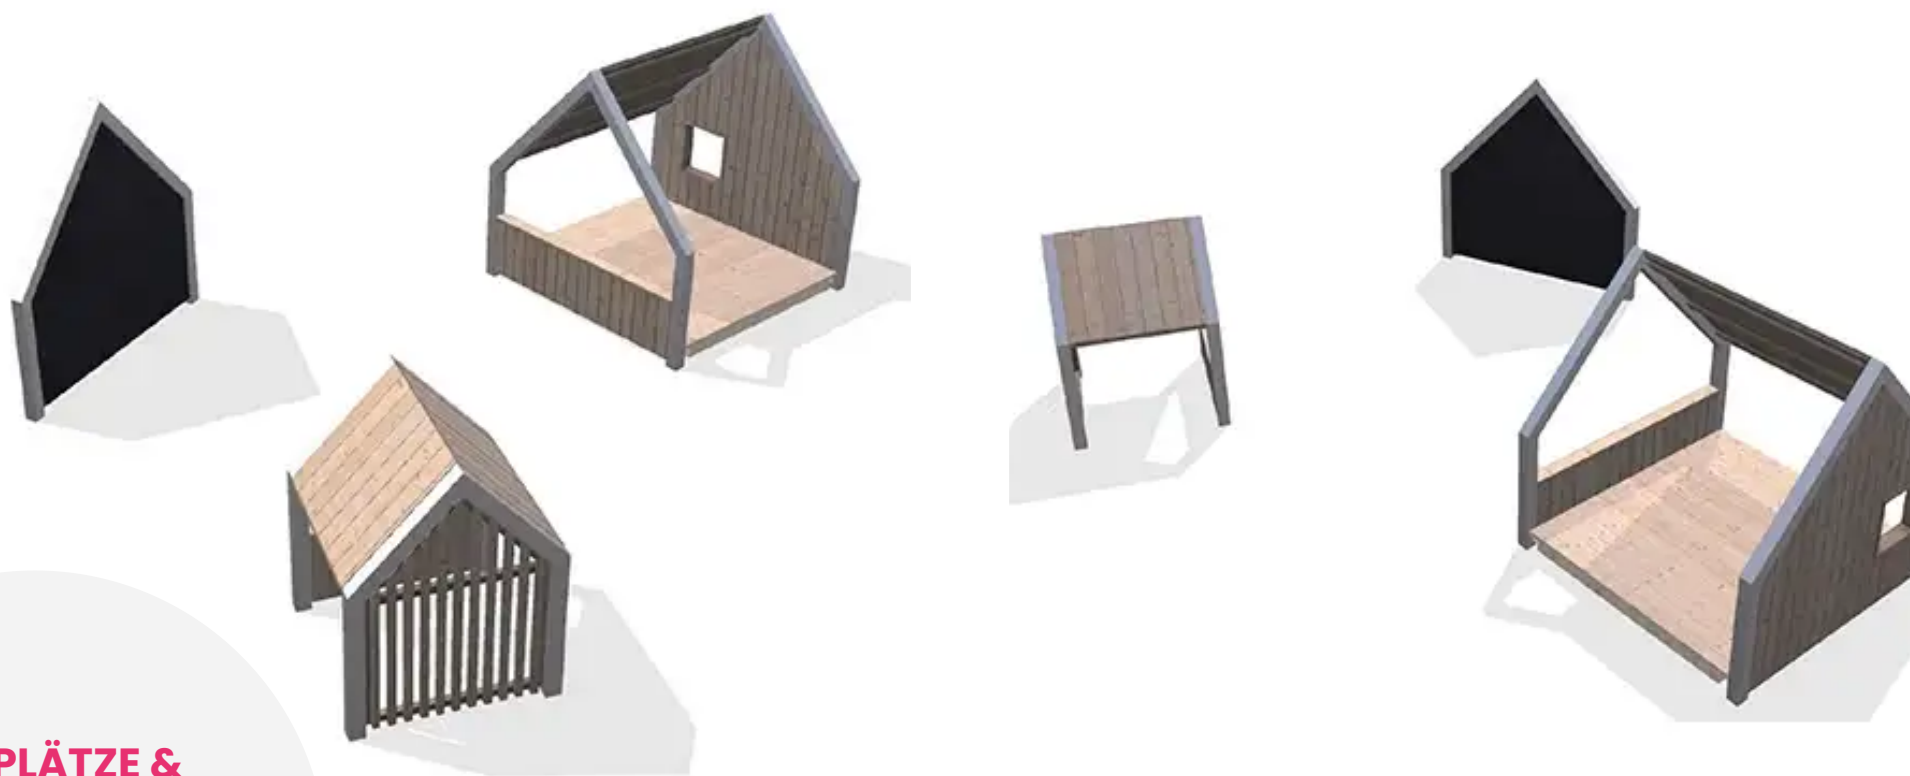

### BESCHREIBUNG

Die Arthur-Serie bietet Kindern den idealen Rahmen, um ihrer Fantasie freien Lauf zu lassen! Sie zeichnet sich durch ihren nordischen Look und ihr modulares Design mit Rahmen in verschiedenen Größen aus. Das Sortiment ist auf unterschiedliche Bedürfnisse und Altersgruppen zugeschnitten.

Dieses Set enthält zwei Häuschen in unterschiedlichen Größen und eine große Fassade mit einer Tafel, die einen leicht überdachten Außenbereich schafft, der sich hervorragend für immersive Spiele und Rollenspiele eignet. Die Häuschen sind offen und haben keine Seitenwände, damit die Kinder frei spielen und sich von einem Häuschen zum anderen bewegen können.

## SPIELPLÄTZE & SPIELRÄUME

SPIELHÄUSER &  
SPIELHÜTTEN

ART.-NR. : ORG4601  
ELVERDAL