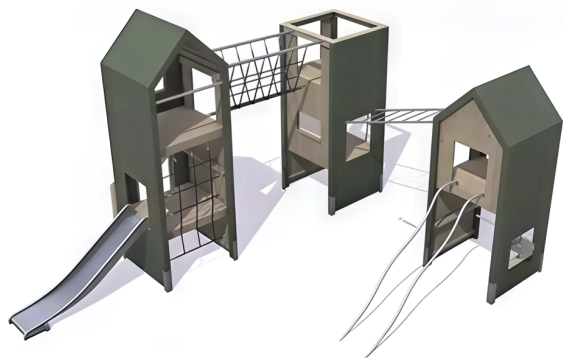

BESCHREIBUNG

Drei von Architekten für den öffentlichen Raum entworfene Spiel- und Klettertürme aus Holz in schlichtem, klarem nordischem Design.

Spielgeräte: horizontale Hängeleiter, Rutschstangen, Seilbrücke, Kletternetze, Klettergriffe, Treppe und Rutsche.

EINSATZBEREICH: Natürlich

AKTIVITÄT: Fantasieren / Erfinden Gemeinsam spielen / teilen Balancieren

Überqueren Erklimmen Rutschen Klettern

NORMEN: EN 1176

SPIELPLÄTZE & SPIELRÄUME

MULTIFUNKTIONS-
SPIELGERÄTE

ART.-NR. : ORG4533BY
ELVERDAL

SPIELPLÄTZE & SPIELRÄUME

MULTIFUNKTIONS-
SPIELGERÄTE

ART.-NR. : **ORG4533BY**
ELVERDAL

Datum der Veröffentlichung des Datensatzes: 11.06.2026 07:08:50

Web-Produktseite : **ORG4533BY**