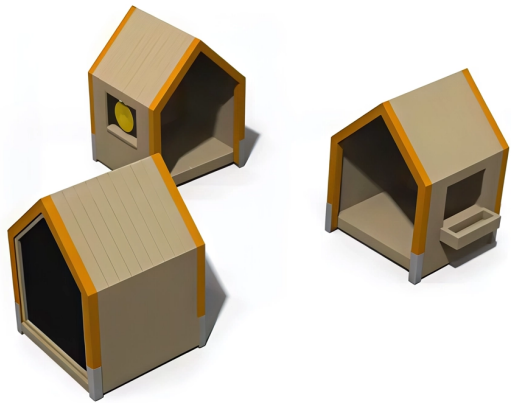

SPIELPLÄTZE & SPIELRÄUME

SPIELHÄUSER &
SPIELHÜTTEN

ART.-NR. : **ORG4523BY**
ELVERDAL

Datum der Veröffentlichung des Datensatzes: 11.05.2026 14:25:47
Web-Produktseite : **ORG4523BY**