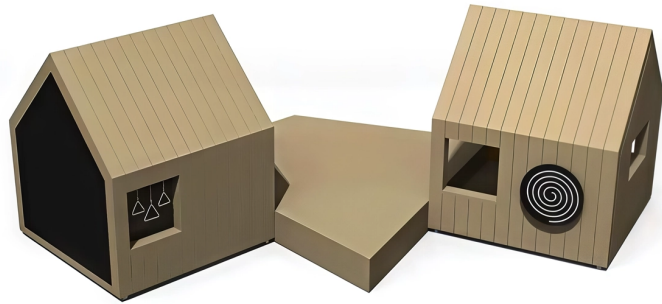

BESCHREIBUNG

Spielset bestehend aus zwei Spielhäuschen, ausgestattet mit verschiedenen Spielelementen: Zahlrad, Tafel, Tisch und Bank, einem Xylophon, einer Triangel und einem Sieb.

Hier können sich die Kinder treffen und ihre sozialen Fähigkeiten entwickeln.

AKTIVITÄT : Fantasieren / Erfinden Handhaben Gemeinsam spielen / teilen

NORMEN : EN 1176

SPIELPLÄTZE & SPIELRÄUME

SPIELHÄUSER &
SPIELHÜTTEN

ART.-NR. : ORG3813BY
ELVERDAL

SPIELPLÄTZE & SPIELRÄUME

SPIELHÄUSER &
SPIELHÜTTEN