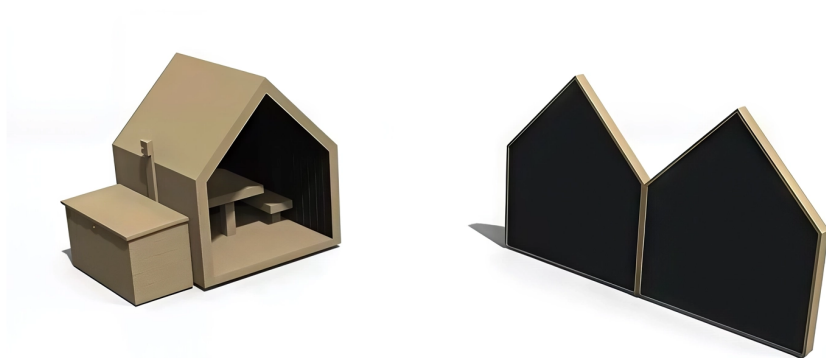

BESCHREIBUNG

Spielset bestehend aus: einem Spielhaus mit Drehscheibe, einer Aufbewahrungskiste, einer Rutsche und zwei Fassaden mit Tafel. Hier können sich die Kinder treffen und ihre sozialen Fähigkeiten entwickeln. Die Spielgeräte, Spielhäuser usw. sind aus Lärchenholz gefertigt. Sie gehören zur Serie Olivia von Elverdal, die im nordischen Stil hergestellt wird. Die Spielgeräte sind für die Kleinsten geeignet.

MATERIALIEN

🌲 Lärche 🌳 Edelstahl

PRODUKTEIGENSCHAFTEN

PRODUKTFAMILIE: Hütten & Spielhäuser

HERSTELLER: ELVERDAL

MATERIAL: Lärche Edelstahl

MINDESTALTER: 1 Jahr

HÖCHSTALTER: 6 Jahre

EINSATZBEREICH: Natürlich

AKTIVITÄT: Fantasieren / Erfinden Handhaben Gemeinsam spielen / teilen
Zeichnen Rutschen

NORMEN: EN 1176

SPIELPLÄTZE & SPIELRÄUME

SPIELHÄUSER &
SPIELHÜTTEN

ART.-NR. : **ORG3808BY**
ELVERDAL