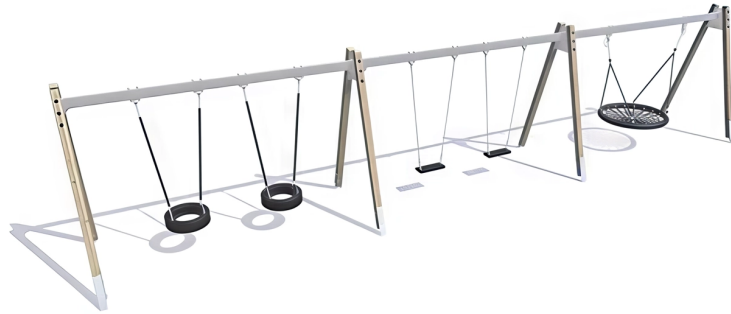

SPIELPLÄTZE & SPIELRÄUME

SCHAUKELN &
SCHAUKELANLAGEN

ART.-NR. : **ORG18040XX**
ELVERDAL

Datum der Veröffentlichung des Datensatzes: 11.05.2026 19:29:41
Web-Produktseite : **ORG18040XX**