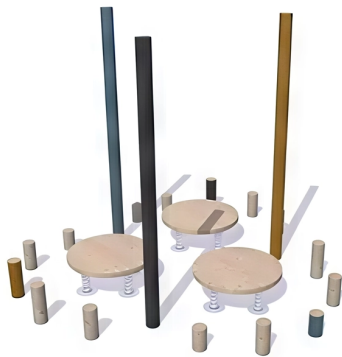

BESCHREIBUNG

Ein wunderschöner Balance- und Kletterparcours für die Kleinsten, ideal für öffentliche Spielplätze.
Spielerische Motorik: Der Entwicklung der körperlichen Fähigkeiten der Kinder auf dem Spielplatz wird große Bedeutung beigemessen.

Bestehend aus:

- Balance-Stelzen
- runden Federplattformen.

MATERIALIEN

• Robinie

PRODUKTEIGENSCHAFTEN

PRODUKTFAMILIE: Balancierparcours / Slackline

HERSTELLER: ELVERDAL

MATERIAL: Robinie

MINDESTALTER: 3 Jahre

HÖCHSTALTER: 12 Jahre

EINSATZBEREICH: Natürlich

AKTIVITÄT: Gemeinsam spielen / teilen Balancieren Überqueren Auf Feder schaukeln

NORMEN: EN 1176

SPIELPLÄTZE & SPIELRÄUME

BALANCIER- &
GLEICHGEWICHTSSPIELE

ART.-NR. : ORG18036XX
ELVERDAL

SPIELPLÄTZE & SPIELRÄUME

BALANCIER- &
GLEICHGEWICHTSSPIELE

ART.-NR. : **ORG18036XX**
ELVERDAL

Datum der Veröffentlichung des Datensatzes: 11.05.2026 09:05:28

Web-Produktseite : **ORG18036XX**