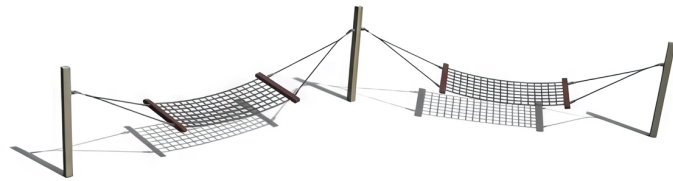

SPIELPLÄTZE & SPIELRÄUME

SCHAUKELELN &
SCHAUKELELANLAGEN

ART.-NR. : ORG1452CY
ELVERDAL

Datum der Veröffentlichung des Datensatzes: 11.05.2026 13:53:41
Web-Produktseite : **ORG1452CY**