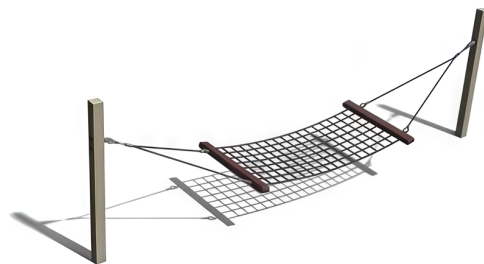

SPIELPLÄTZE & SPIELRÄUME

SCHAUKELEN &
SCHAUKELANLAGEN

ART.-NR. : **ORG1451CY**
ELVERDAL

Datum der Veröffentlichung des Datensatzes: 11.05.2026 08:49:36

Web-Produktseite : **ORG1451CY**