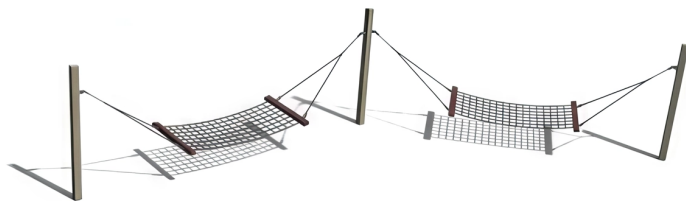

SPIELPLÄTZE & SPIELRÄUME

SCHAUKELEN &
SCHAUKELANLAGEN

ART.-NR. : ORG1402CY
ELVERDAL

Datum der Veröffentlichung des Datensatzes: 11.05.2026 21:28:35
Web-Produktseite : **ORG1402CY**