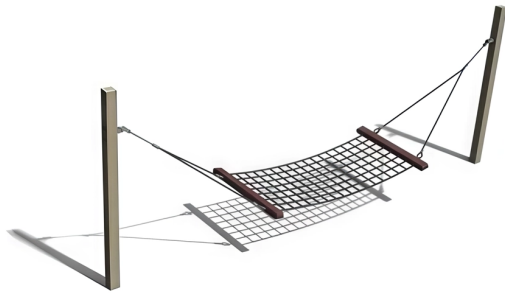

SPIELPLÄTZE & SPIELRÄUME

SCHAUKELN &
SCHAUKELANLAGEN

ART.-NR. : **ORG1401CY**
ELVERDAL

Datum der Veröffentlichung des Datensatzes: 11.05.2026 04:42:22

Web-Produktseite : **ORG1401CY**