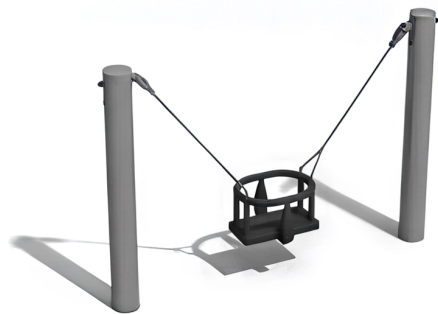

#### BESCHREIBUNG

Spielgerüst mit Babysitz.

Aufhängehöhe: 1,25 m.

Als unverzichtbares Element auf jedem Spielplatz fördert die Schaukel die grobmotorischen Fähigkeiten und trägt zu einem besseren Gleichgewichtssinn sowie einer besseren räumlichen Wahrnehmung bei.

Materialien: Rundstangen aus Stahl.

Dieses Modell ist in weiteren Ausführungen erhältlich.

**AKTIVITÄT** : Schaukeln

**NORMEN** : EN 1176

## SPIELPLÄTZE & SPIELRÄUME

SCHAUKELN &  
SCHAUKELANLAGEN

ART.-NR. : ORG1356DY  
ELVERDAL