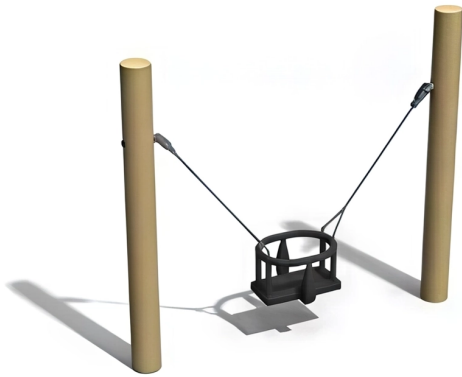

SPIELPLÄTZE & SPIELRÄUME

SCHAUKELN &
SCHAUKELANLAGEN

ART.-NR. : **ORG1356AY**
ELVERDAL

Datum der Veröffentlichung des Datensatzes: 11.05.2026 09:34:58

Web-Produktseite : **ORG1356AY**