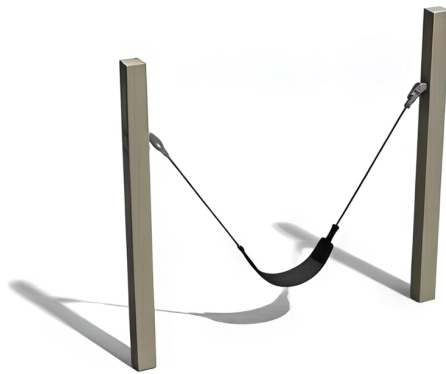

SPIELPLÄTZE & SPIELRÄUME

SCHAUKELN &
SCHAUKELANLAGEN

ART.-NR. : **ORG1355CY**
ELVERDAL

Datum der Veröffentlichung des Datensatzes: 11.05.2026 10:41:47
Web-Produktseite : **ORG1355CY**