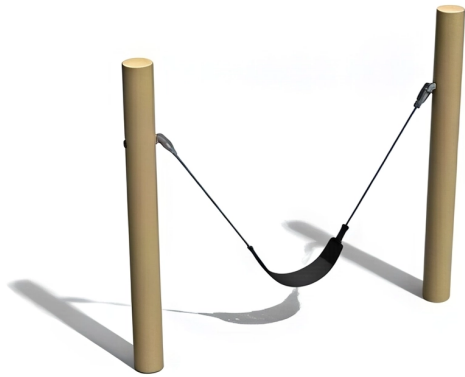

#### BESCHREIBUNG

Klettergerüst mit weicher Sitzfläche aus Gummi.

Aufhängehöhe: 1,25 m.

Als unverzichtbares Spielgerät fördert die Schaukel die grobmotorischen Fähigkeiten und trägt zu einem besseren Gleichgewichtssinn sowie einer besseren Raumwahrnehmung bei.

Materialien: Rundpfosten aus Robinienholz.

Modell in weiteren Ausführungen erhältlich.

**AKTIVITÄT :** Schaukeln

**NORMEN :** EN 1176

SE BALANCER

## SPIELPLÄTZE & SPIELRÄUME

SCHAUKELN &  
SCHAUKELANLAGEN

ART.-NR. : ORG1355AY  
ELVERDAL