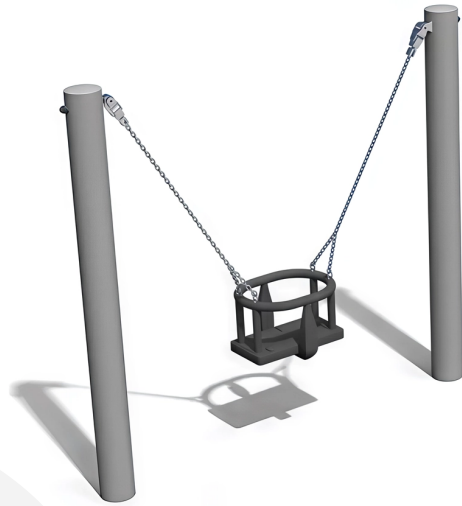

SPIELPLÄTZE & SPIELRÄUME

SCHAUKELN &
SCHAUKELANLAGEN

ART.-NR. : **ORG1306DY**
ELVERDAL

Datum der Veröffentlichung des Datensatzes: 11.05.2026 08:39:28

Web-Produktseite : **ORG1306DY**