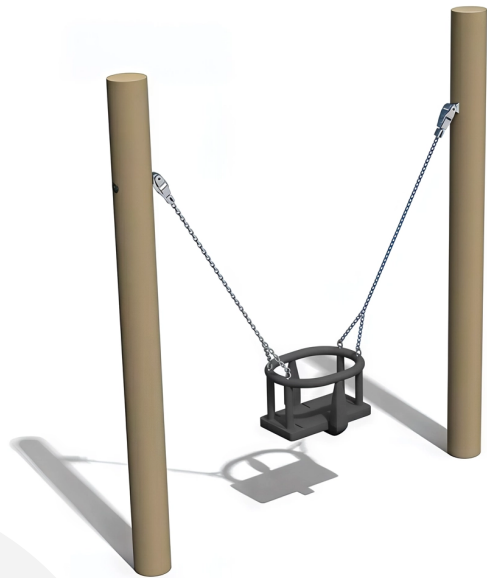

SPIELPLÄTZE & SPIELRÄUME

SCHAUKELN &
SCHAUKELANLAGEN

ART.-NR. : **ORG1306AY**
ELVERDAL

Datum der Veröffentlichung des Datensatzes: 11.05.2026 08:40:20

Web-Produktseite : **ORG1306AY**