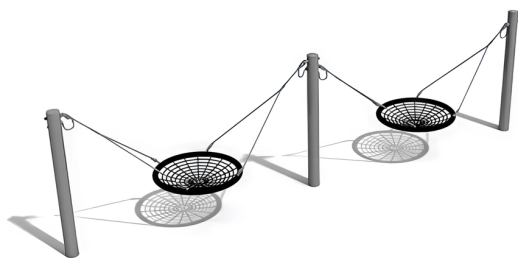

SPIELPLÄTZE & SPIELRÄUME

SCHAUKELN &
SCHAUKELANLAGEN

ART.-NR. : **ORG1304CY**
ELVERDAL

Datum der Veröffentlichung des Datensatzes: 08.05.2026 21:17:32

Web-Produktseite : **ORG1304CY**