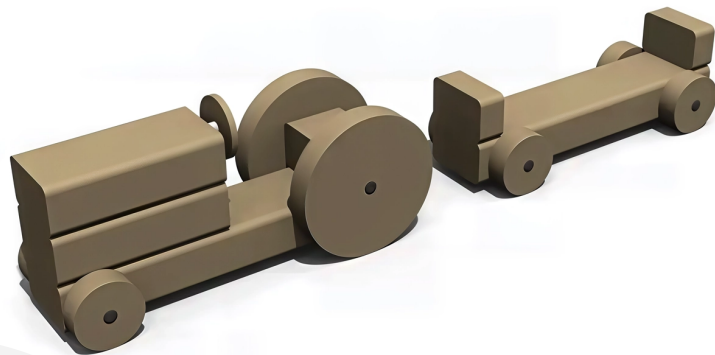

BESCHREIBUNG

Thematisches Spielelement in schlichtem Design für Spielplätze im Freien. Dieses Spielgerät ist für die Kleinsten gedacht, insbesondere in Krippen, Kindergärten und Parks. Es ermöglicht ihnen, gemeinsam Spaß an anregenden thematischen Spielen zu haben und in fantasievolle und soziale Spielsituationen einzutauchen.

MATERIALIEN

 Eiche

PRODUKTEIGENSCHAFTEN

PRODUKTFAMILIE: Skulpturen

HERSTELLER: ELVERDAL

MATERIAL: Eiche

MINDESTALTER: 1 Jahr

HÖCHSTALTER: 6 Jahre

EINSATZBEREICH: Natürlich

AKTIVITÄT: Fantasieren / Erfinden Handhaben Gemeinsam spielen / teilen
Klettern

NORMEN: EN 1176

SPIELPLÄTZE & SPIELRÄUME

SKULPTUREN

ART.-NR. : ORG13005CY
ELVERDAL

SPIELPLÄTZE & SPIELRÄUME