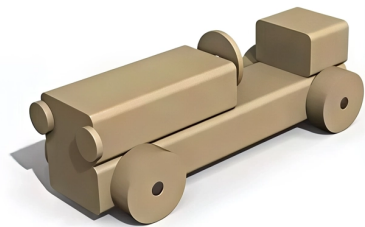

SPIELPLÄTZE & SPIELRÄUME

SKULPTUREN

ART.-NR. : **ORG13004A**
ELVERDAL

Datum der Veröffentlichung des Datensatzes: 11.05.2026 11:50:23
Web-Produktseite : **ORG13004A**