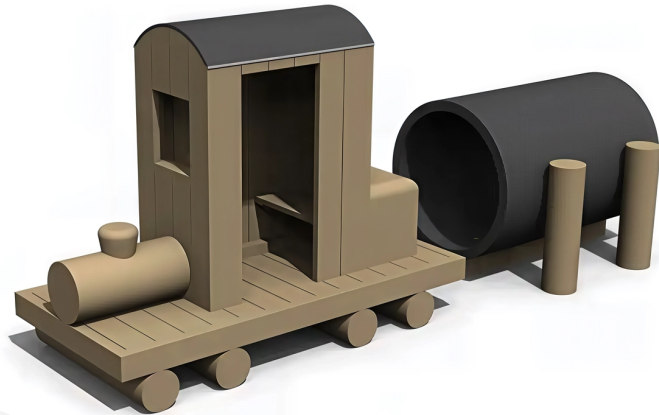

BESCHREIBUNG

Die Skulptur wurde für Kleinkinder entwickelt und eignet sich ideal für Krippen und Kindergärten. Dieses Spielgerät ermöglicht es den Kindern, sich in fantasievolle Gruppenspiele zu vertiefen oder beim Spielen allein zur Ruhe zu kommen. Die Kinder können in den Waggon hineinkriechen und so ein Gefühl für den Raum entwickeln.

MATERIALIEN

 Robinie  Eiche

PRODUKTEIGENSCHAFTEN

PRODUKTFAMILIE: Skulpturen

HERSTELLER: ELVERDAL

MATERIAL: Robinie Eiche

MINDESTALTER: 1 Jahr

HÖCHSTALTER: 6 Jahre

EINSATZBEREICH: Natürlich

AKTIVITÄT: Fantasieren / Erfinden Gemeinsam spielen / teilen Kriechen Klettern

NORMEN: EN 1176

SPIELPLÄTZE & SPIELRÄUME

SKULPTUREN

ART.-NR. : ORG13001A
ELVERDAL

SPIELPLÄTZE & SPIELRÄUME