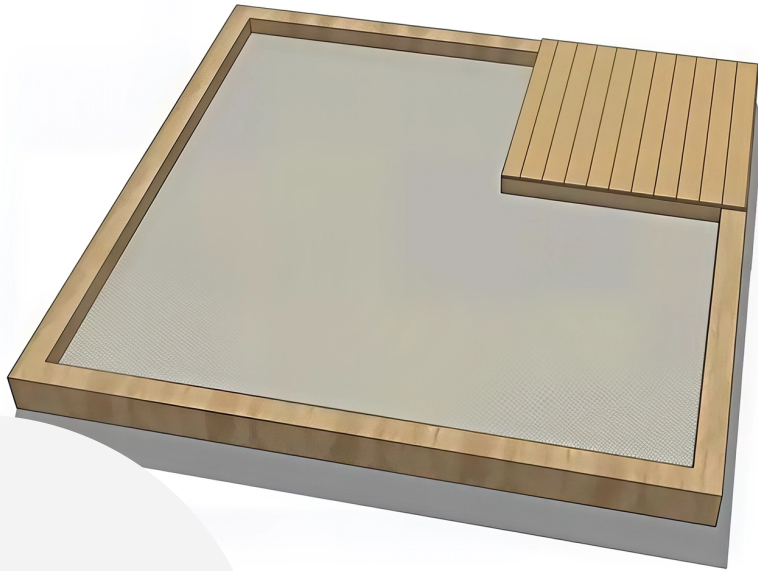

SPIELPLÄTZE & SPIELRÄUME

SAND- & WASSERSPIELE

ART.-NR. : **ORG12009CY**
ELVERDAL

Datum der Veröffentlichung des Datensatzes: 08.05.2026 23:11:35
Web-Produktseite : **ORG12009CY**