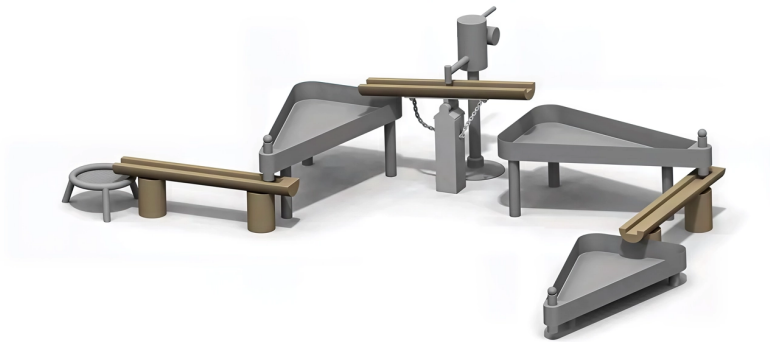

BESCHREIBUNG

Wasserspielkombination bestehend aus drei Rinnen, drei dreieckigen Stahlbecken, einem Sieb und einer Wasserpumpe.
Ein einfaches und unterhaltsames System für Kinder jeden Alters.

MATERIALIEN

AKTIVITÄT : Handhaben Gemeinsam spielen / teilen

NORMEN : EN 1176

SPIELPLÄTZE & SPIELRÄUME

SAND- & WASSERSPIELE

ART.-NR. : ORG12008AY
ELVERDAL

SPIELPLÄTZE & SPIELRÄUME

SAND- & WASSERSPIELE

ART.-NR. : **ORG12008AY**
ELVERDAL