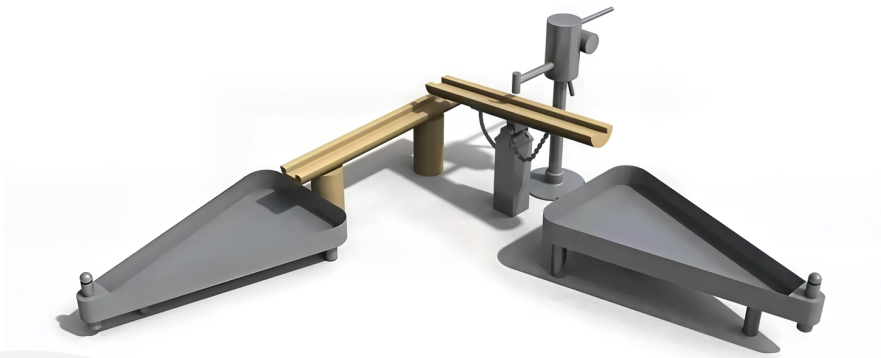

BESCHREIBUNG

Wasserspielanlage bestehend aus zwei Rinnen, zwei dreieckigen Stahlbecken und einer Wasserpumpe.
Ein einfaches und unterhaltsames System für Kinder jeden Alters.

MATERIALIEN

 Robinie  Edelstahl

PRODUKTEIGENSCHAFTEN

PRODUKTFAMILIE : Sand- & Wasserspiele

HERSTELLER : ELVERDAL

MATERIAL : Robinie Edelstahl

MINDESTALTER : 1 Jahr

HÖCHSTALTER : 6 Jahre

EINSATZBEREICH : Natürlich

AKTIVITÄT : Handhaben Gemeinsam spielen / teilen

NORMEN : EN 1176

MANIPULER

PARTAGER
JOUER ENSEMBLE

SPIELPLÄTZE & SPIELRÄUME

SAND- & WASSERSPIELE

ART.-NR. : ORG12007AY
ELVERDAL

SPIELPLÄTZE & SPIELRÄUME

SAND- & WASSERSPIELE