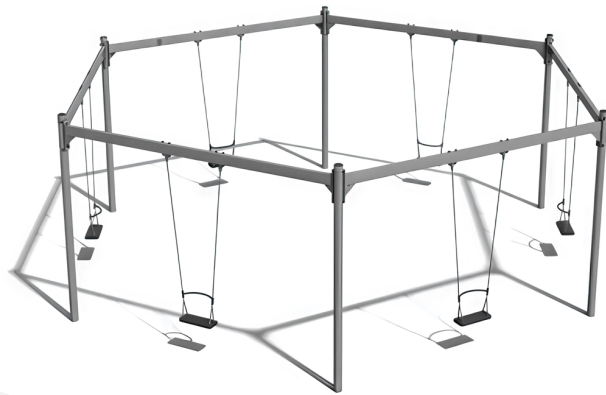

#### BESCHREIBUNG

Sechs-Sitzer-Klettergerüst: flache Sitze mit Haltebügeln.

Aufhängehöhe: 2,40 m.

Als unverzichtbares Spielgerät fördert die Schaukel die grobmotorischen Fähigkeiten und trägt zu einem besseren Gleichgewichtssinn und einer besseren Raumwahrnehmung bei.

Materialien: Rundstangen aus Stahl – Querstange aus Stahl.

Modell in weiteren Ausführungen erhältlich.

**AKTIVITÄT** : Gemeinsam spielen / teilen Schaukeln

**NORMEN** : EN 1176

## SPIELPLÄTZE & SPIELRÄUME

SCHAUKELN &  
SCHAUKELANLAGEN

ART.-NR. : **ORG1026DY**  
ELVERDAL