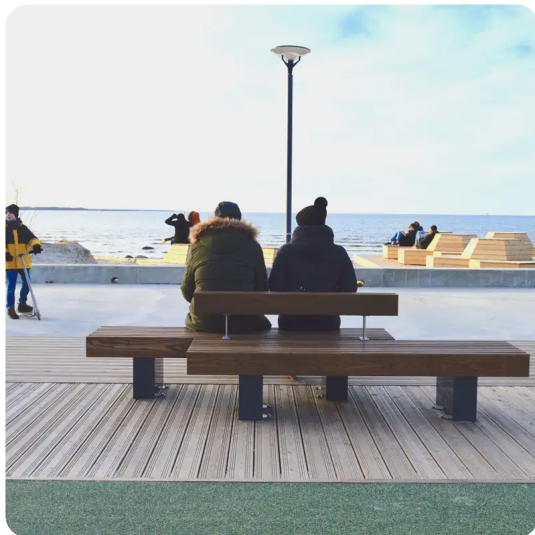

### BESCHREIBUNG

NIPPON ist ein schlichter Sitz mit klaren Linien, der auf zwei Beinen ruht und damit ein Symbol der Gelassenheit darstellt. Dank seines schlichten und minimalistischen Designs fügt er sich perfekt in verschiedene städtische Umgebungen ein: Er sorgt in einem modernen Umfeld für Ausgewogenheit und verschmilzt dezent mit einem imposanteren Dekor, wo er fast unsichtbar wird.