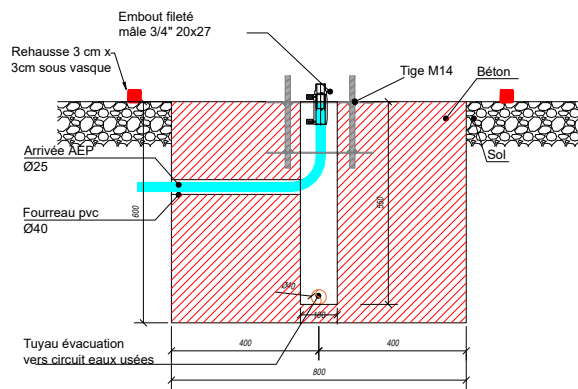

Dieses Basismodul des Fontaine Universelle Mât Source® umfasst: ein Trinkwasserbecken für Menschen mit eingeschränkter Mobilität, ein zweites Trinkwasserbecken, einen Zugang zum Befüllen von Flaschen, einen Trinkwasserzulauf 3/4" F 20x27 sowie einen Wasserrücklauf Ø 32 mm.

STADTMOBILIAR

STADTBRUNNEN

ART.-NR. : MSFB1
WATERCONNECT

STADTMOBILIAR

STADTBRUNNEN

ART.-NR. : MSFB1
WATERCONNECT

© Alexis Toureau - De

Datum der Veröffentlichung des Datensatzes: 11.05.2026 10:12:33
Web-Produktseite : [MSFB1](#)