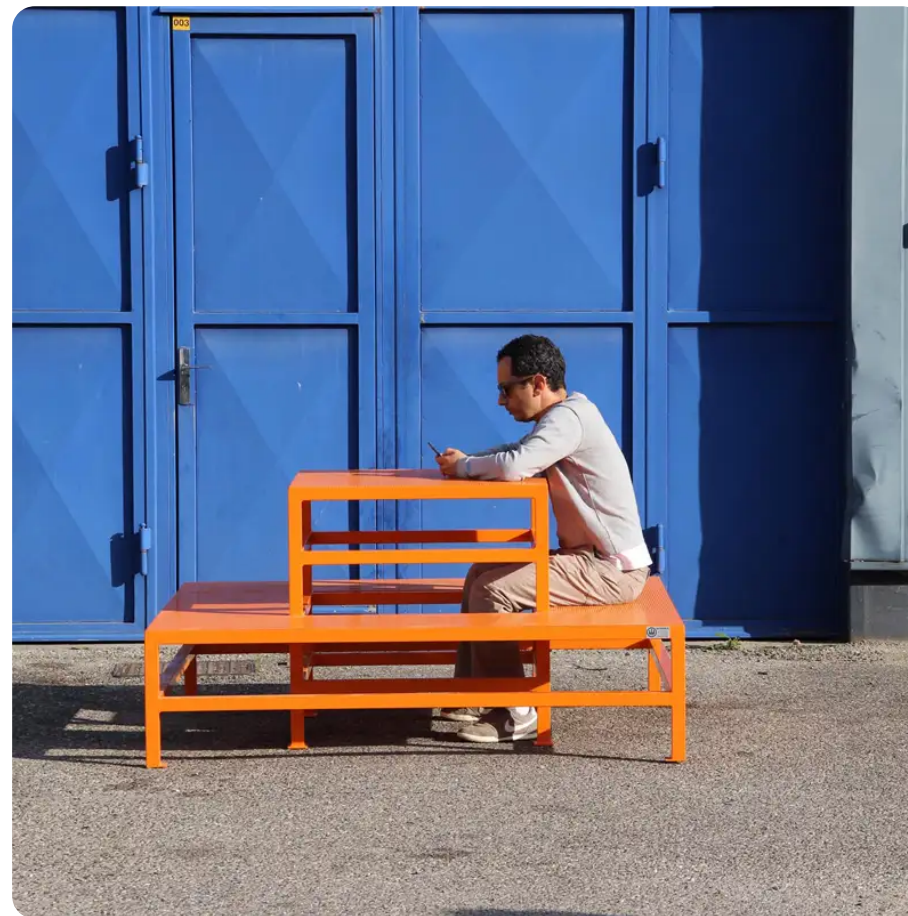

Datum der Veröffentlichung des Datensatzes: 11.05.2026 10:19:14
Web-Produktseite : **MONTAGNE_KLD**