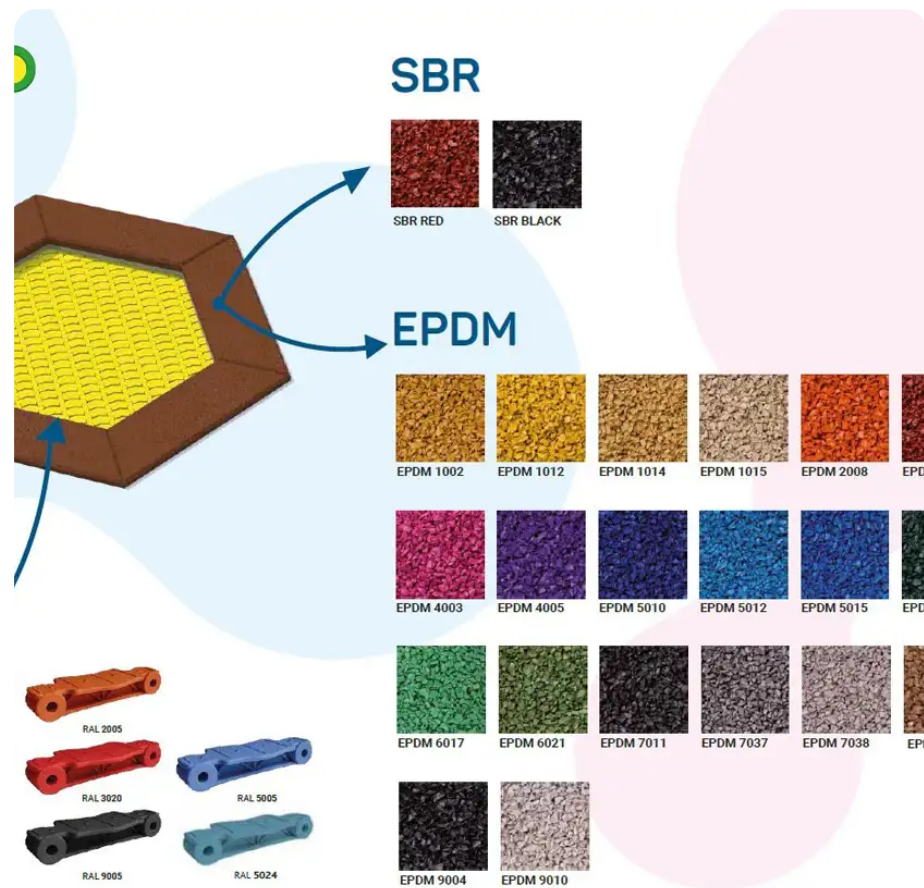

BESCHREIBUNG

Zusammensetzung: 2 runde RADO-Trampoline (ø 125 cm) und 1 rundes RADO-Trampolin (ø 175 cm).

Materialien:

Standard-Umrandung aus rotbraunem oder schwarzem SBR.

Sprungmatte aus sehr widerstandsfähigen Hercules-Lamellen mit einer Breite von 37 mm, in V-Form und mit verstärkten Rippen – 8 Farben zur Auswahl.

Optionen: – EPDM-Umrandung mit oder ohne Muster.

Auch in einer Version ohne SBR-Umrandung für die Installation in gegossenem Weichboden erhältlich.

MATERIALIEN

Metall Gummi Polymer

PRODUKTEIGENSCHAFTEN

PRODUKTFAMILIE: Trampolin

HERSTELLER: INTER-PLAY

MATERIAL: Metall Gummi Polymer

EINSATZBEREICH: Urban

AKTIVITÄT: Gemeinsam spielen / teilen Springen

NORMEN: EN 1176

SPIELPLÄTZE & SPIELRÄUME

TRAMPOLINE

ART.-NR. : MA-SA-101

INTER-PLAY

SPIELPLÄTZE & SPIELRÄUME

TRAMPOLINE

ART.-NR. : MA-SA-101
INTER-PLAY

Datum der Veröffentlichung des Datensatzes: 11.05.2026 19:27:13
Web-Produktseite : MA-SA-101