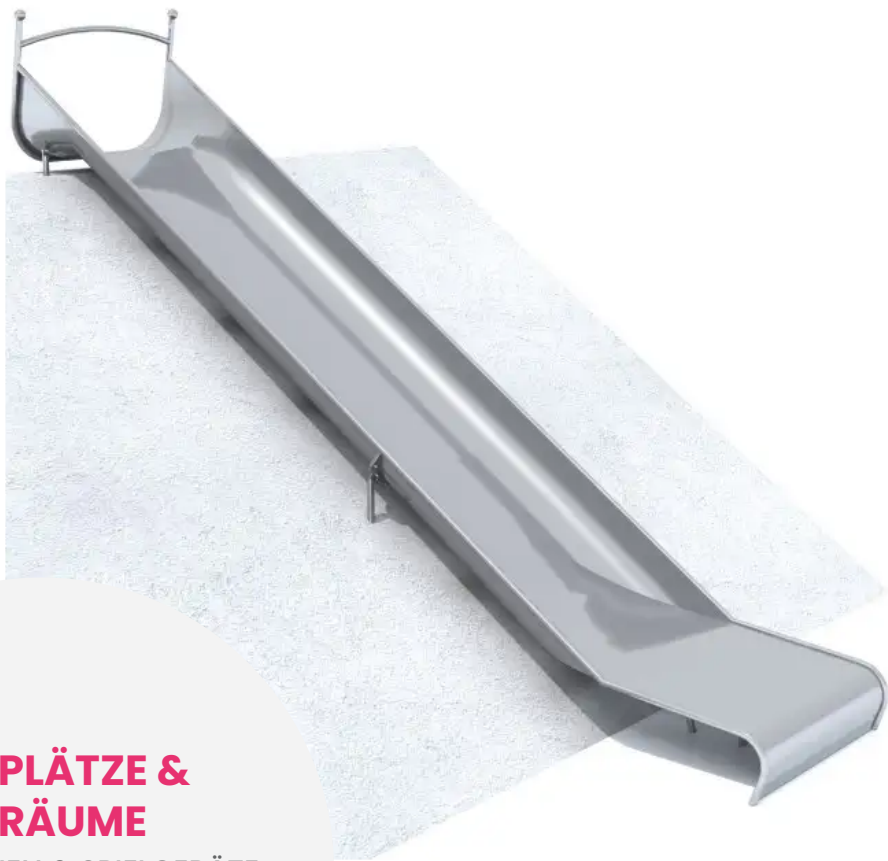

#### BESCHREIBUNG

Die breite Rutsche ELIRI ist ein zeitloses Spielplatzelement, das Kindern ein dynamisches und sicheres Spielerlebnis bietet.

Ihre leicht geschwungene Rutschfläche und ihre stabile Konstruktion machen sie zu einer ausgezeichneten Wahl für jeden Freizeitbereich, sowohl in Parks als auch in Wohngebieten. Ihre hochwertige Verarbeitung garantiert Langlebigkeit, Sicherheit und einen dauerhaften Einsatz.

Die Rutsche ist für die Installation an einem Hang konzipiert, wodurch sie sich natürlich und ästhetisch in die Umgebung des Spielplatzes einfügt.

#### PRODUKTEIGENSCHAFTEN

**PRODUKTFAMILIE :** Rutschen & Gleitspiele

**HERSTELLER :** INTER-PLAY

**MATERIAL :** Edelstahl

**MINDESTALTER :** 3 Jahre

**TYP :** Hangrutsche Gerade Rutsche Breitrutsche

**EINSATZBEREICH :** Urban

## SPIELPLÄTZE & SPIELRÄUME

RUTSCHEN & SPIELGERÄTE  
ZUM RUTSCHEN

ART.-NR. : LL-MO-028  
INTER-PLAY