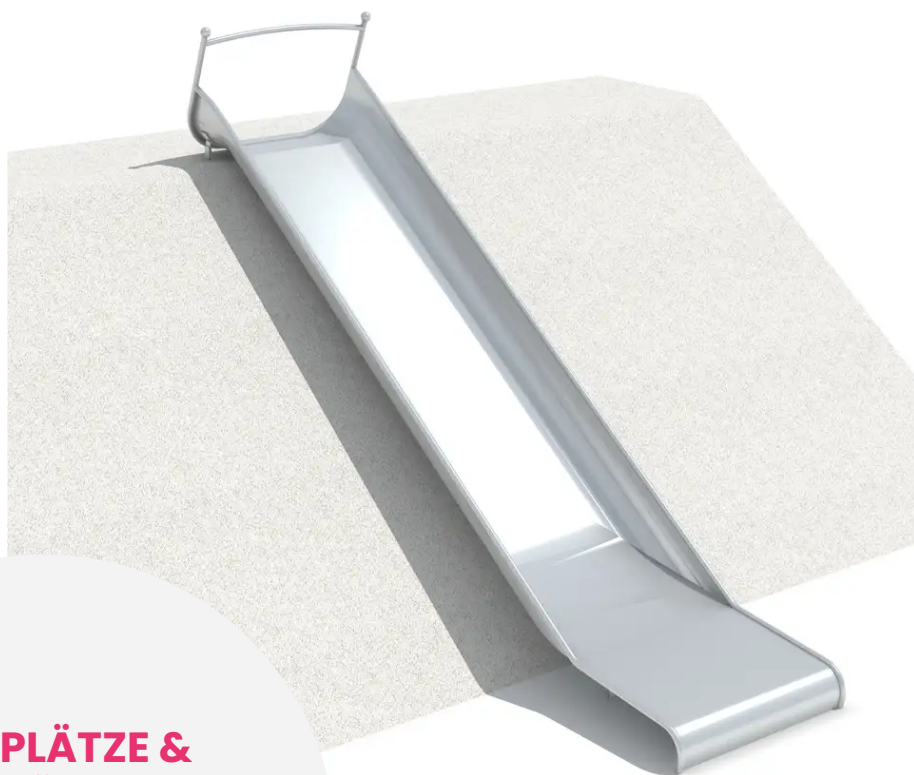

SPIELPLÄTZE & SPIELRÄUME

RUTSCHEN & SPIELGERÄTE
ZUM RUTSCHEN

ART.-NR. : LL-MO-024
INTER-PLAY