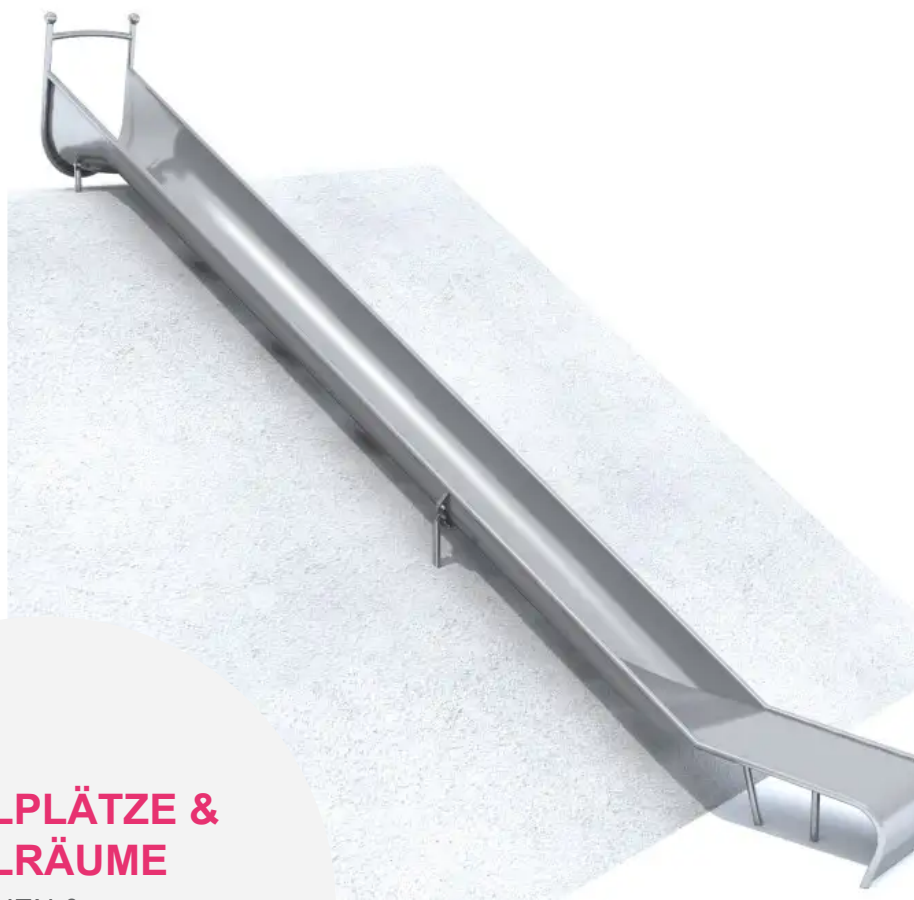

#### BESCHREIBUNG

Die schmale Rutsche GLITI ist ein zeitloses Spielplatzelement, das Kindern ein dynamisches und sicheres Spielerlebnis bietet. Ihre leicht geschwungene Rutschfläche und ihre stabile Konstruktion machen sie zu einer hervorragenden Wahl für jeden Freizeitbereich, sowohl in Parks als auch in Wohngebieten. Ihre hochwertige Verarbeitung garantiert Langlebigkeit, Sicherheit und einen dauerhaften Einsatz.

Die Rutsche ist für die Installation an einem Hang konzipiert, wodurch sie sich natürlich und ästhetisch in die Umgebung des Spielplatzes einfügt.

#### PRODUKTEIGENSCHAFTEN

**PRODUKTFAMILIE** : Rutschen & Gleitspiele

**HERSTELLER** : INTER-PLAY

**MATERIAL** : Edelstahl

**MINDESTALTER** : 2 Jahre

**TYP** : Hangrutsche Gerade Rutsche

**EINSATZBEREICH** : Urban

## SPIELPLÄTZE & SPIELRÄUME

RUTSCHEN &  
SPIELGERÄTE ZUM  
RUTSCHEN

ART.-NR. : LL-MO-008  
INTER-PLAY