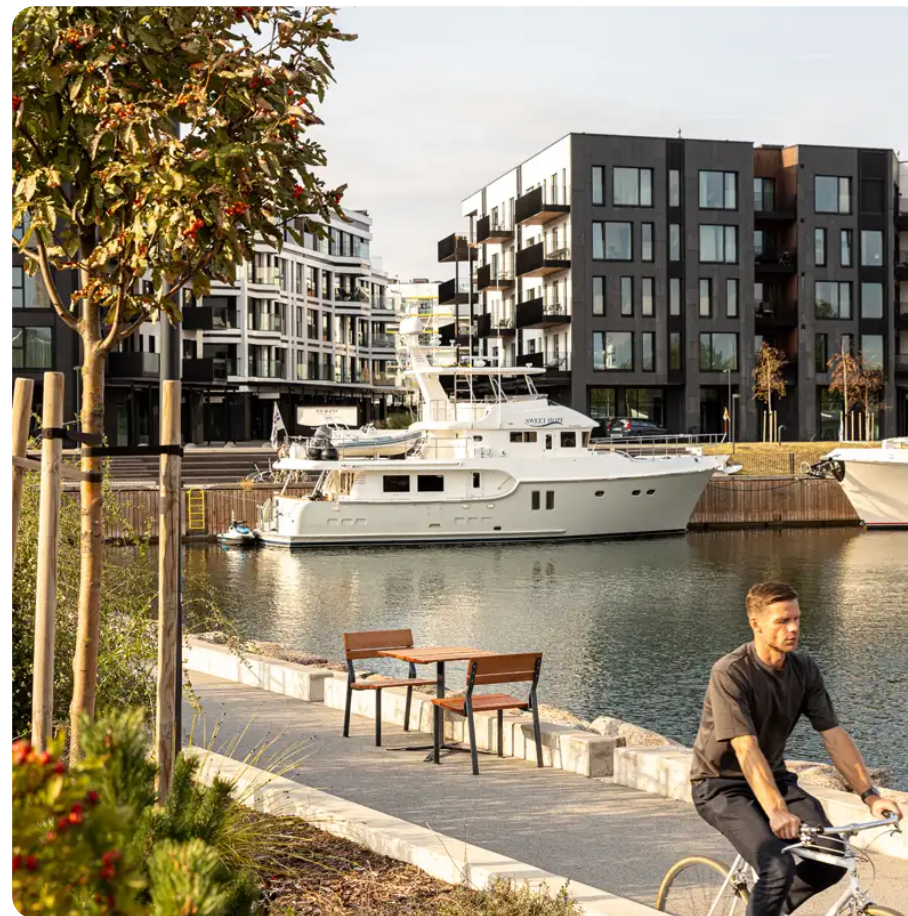

Datum der Veröffentlichung des Datensatzes: 11.05.2026 14:26:31

Web-Produktseite : [LINT70-A](#)