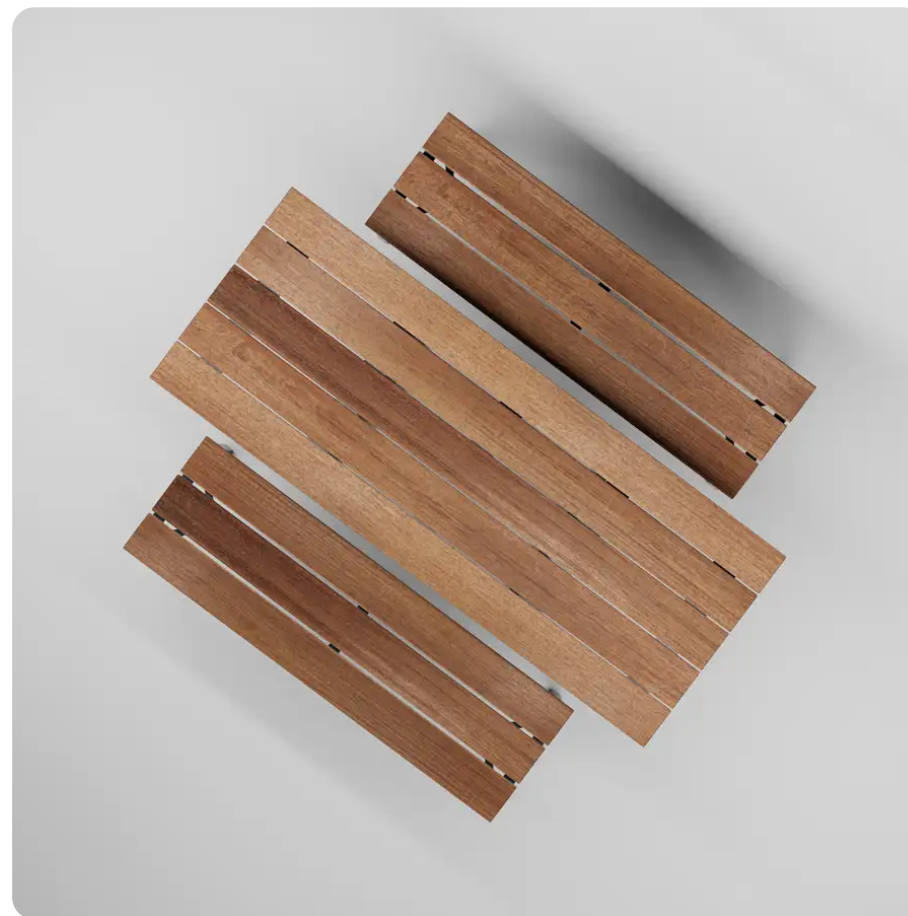

Datum der Veröffentlichung des Datensatzes: 11.05.2026 11:45:47
Web-Produktseite : [LINT180-A](#)