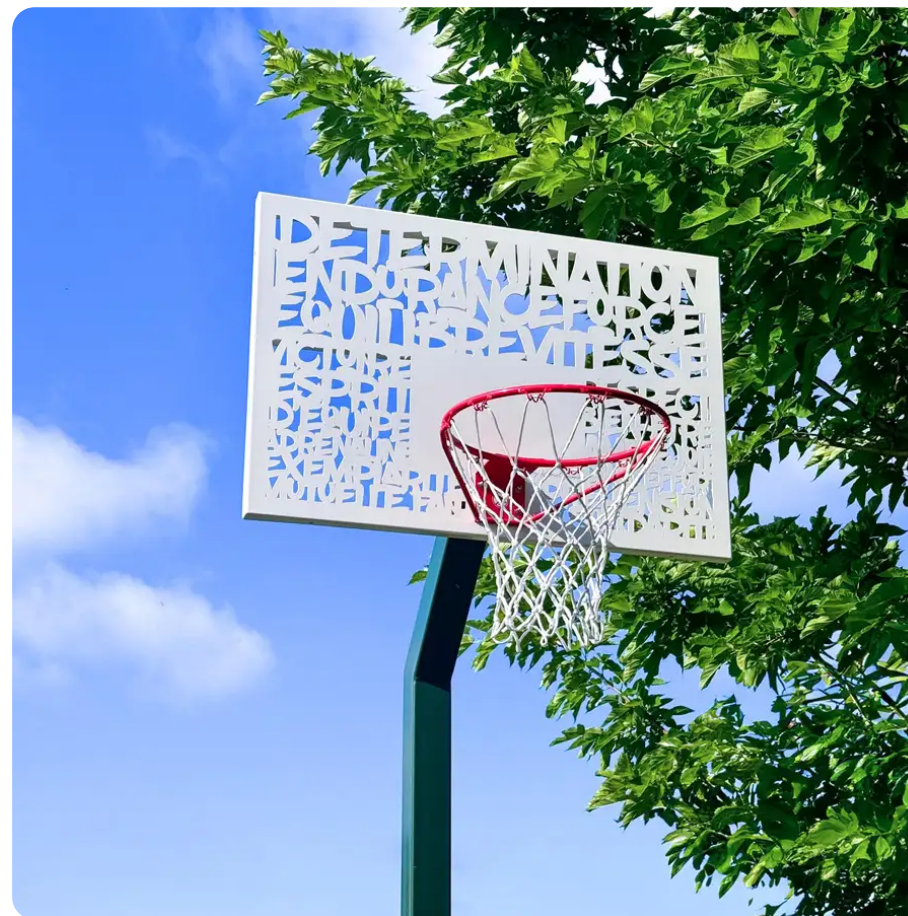

Datum der Veröffentlichung des Datensatzes: 11.05.2026 11:12:48

Web-Produktseite : [LEON_KLD](#)