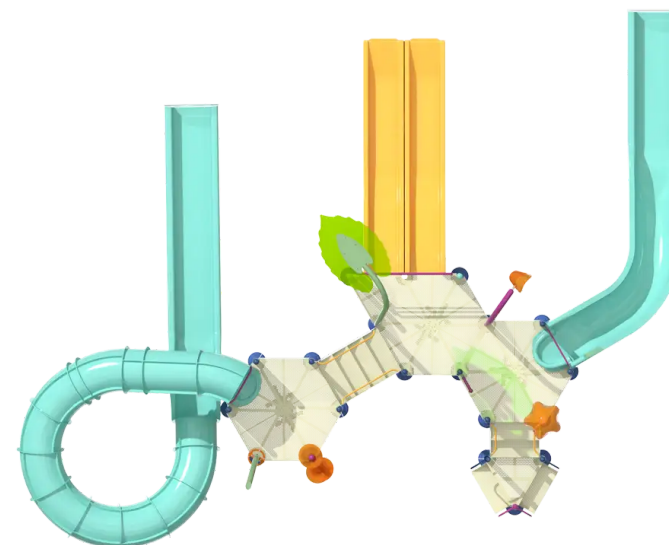

BESCHREIBUNG

Elevations™ ist eine faszinierende Lösung, die Ihren Flachwasserbecken, Wasserparks und Splashpad™-Spielflächen neue Dimensionen verleiht. Ein umfassendes Spielerlebnis dank vielfältiger Wassereffekte!

Die Elevations-Anlage besteht aus 7 interaktiven Wasserspielen auf verschiedenen Ebenen sowie Wasserrutschen.

Highlights:

- Mehrstufiges Erlebnis mit niedrigen Podesten, die die Interaktion mit den Elementen am Boden ermöglichen.
- Die 360°-Spiralrutsche bietet einen unterhaltsamen Ausweg.
- Leicht zugängliche Elemente, sanfte Wasserstrahlen und eine Rutsche, die es auch den Kleinsten ermöglichen, Spaß im Wasser zu haben.
- Mehrere Wassereffekte auf und um die Anlage herum für ein umfassendes Spielerlebnis.

AKTIVITÄT: Handhaben Barrierefrei Gemeinsam spielen / teilen Rutschen

MANIPULER

ACCESSIBLE PMR

PARTAGER
JOUER ENSEMBLE

GLISSER

WASSERSPIELPLÄTZE

WASSERSPIELGERÄTE

ART.-NR. : L5-37926

VORTEX

WASSERSPIELPLÄTZE

WASSERSPIELGERÄTE

ART.-NR. : L5-37926

VORTEX

Datum der Veröffentlichung des Datensatzes: 23.06.2026 22:23:34

Web-Produktseite : [L5-37926](#)