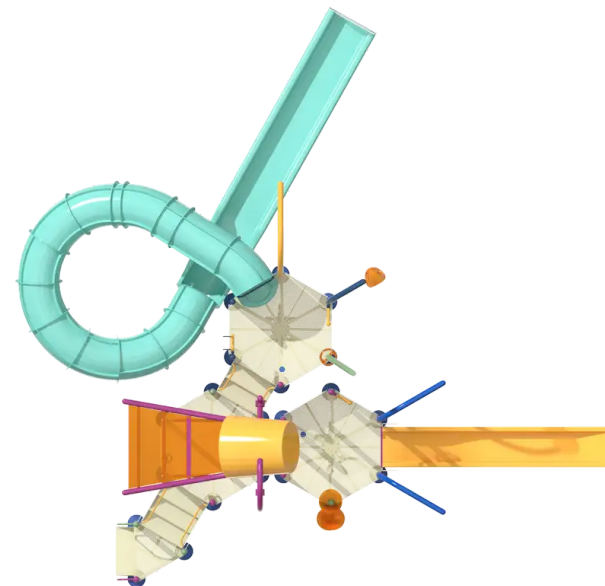

Datum der Veröffentlichung des Datensatzes: 22.06.2026 19:03:26
Web-Produktseite : [L4-38420](#)