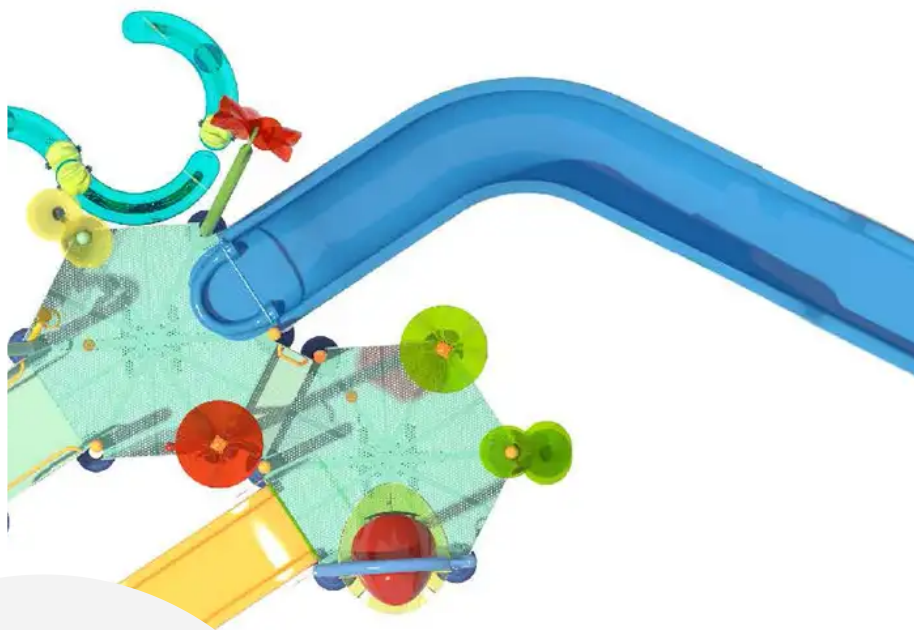

BESCHREIBUNG

Elevations™ ist eine faszinierende Lösung, die Ihren Flachwasserbecken, Wasserparks und Splashpad™-Spielflächen neue Dimensionen verleiht. Ein umfassendes Spielerlebnis dank vielfältiger Wassereffekte!
Die Elevations-Anlage besteht aus 13 interaktiven Wasserspielen auf verschiedenen Ebenen, Wasserrutschen sowie dem legendären Twinsplash.

MATERIALIEN

Polycarbonat
 Polyester
 Polyethylen
 Edelstahl

PRODUKTEIGENSCHAFTEN

PRODUKTFAMILIE: Wasserspielstrukturen

HERSTELLER: VORTEX

MATERIAL: Polycarbonat Polyester Polyethylen Edelstahl

AKTIVITÄT: Handhaben Barrierefrei Gemeinsam spielen / teilen Rutschen

WASSERSPIELPLÄTZE

WASSERSPIELGERÄTE

ART.-NR. : L3-38834

VORTEX

WASSERSPIELPLÄTZE

WASSERSPIELGERÄTE

ART.-NR. : L3-38834

VORTEX