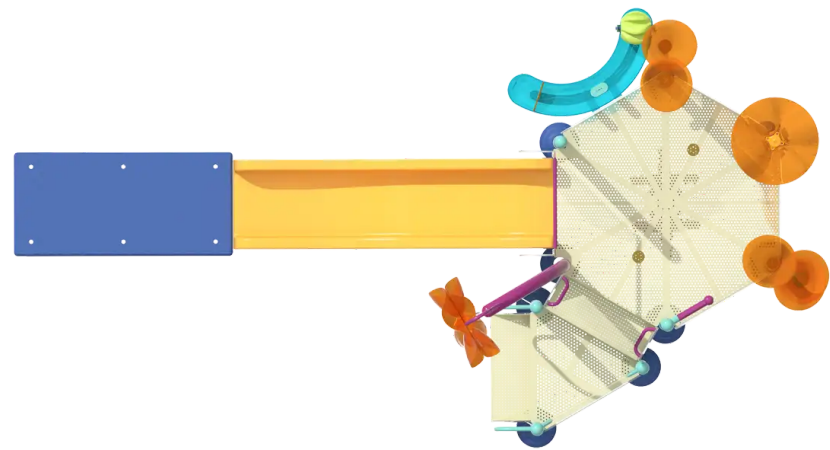

Datum der Veröffentlichung des Datensatzes: 23.06.2026 17:59:44

Web-Produktseite : [L2-37858](#)