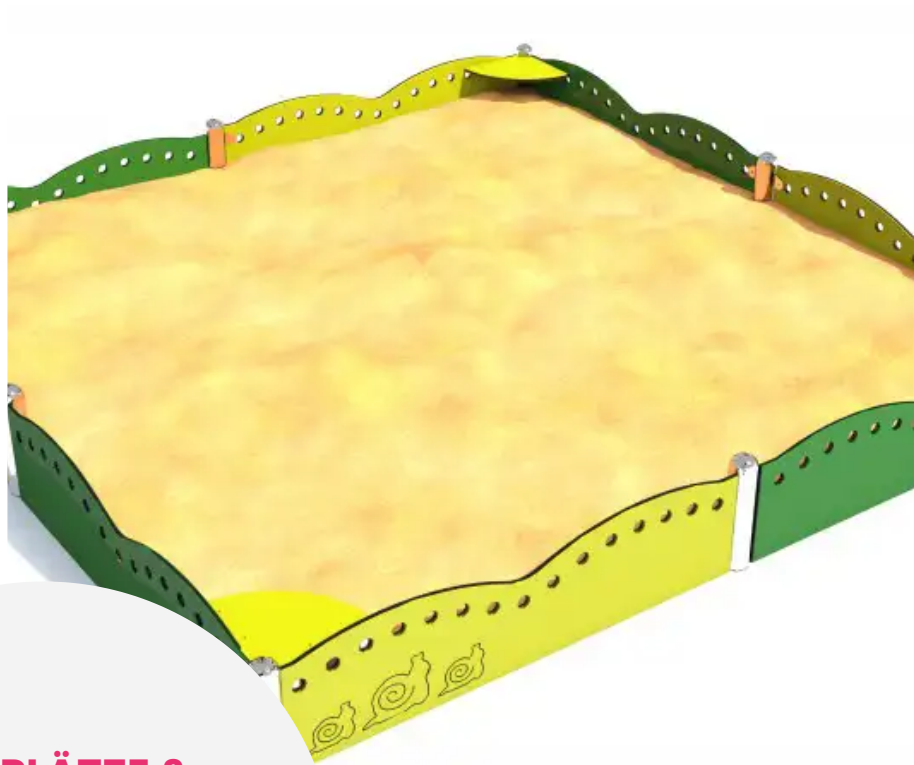

BESCHREIBUNG

Farbenfrohes Spielgerät mit Sitzgelegenheiten und Schneckendekor.

MATERIALIEN

◉ Edelstahl ◉ HDPE

PRODUKTEIGENSCHAFTEN

PRODUKTFAMILIE: Sand- & Wasserspiele

HERSTELLER: INTER-PLAY

MATERIAL: Edelstahl HDPE

HÖCHSTALTER: 3 Jahre

EINSATZBEREICH: Urban

AKTIVITÄT: Handhaben Gemeinsam spielen / teilen Sitzen

NORMEN: EN 1176

SPIELPLÄTZE & SPIELRÄUME

SAND- & WASSERSPIELE

ART.-NR. : K955

INTER-PLAY

SPIELPLÄTZE & SPIELRÄUME

SAND- & WASSERSPIELE

ART.-NR. : K955

INTER-PLAY

Datum der Veröffentlichung des Datensatzes: 11.05.2026 09:29:42

Web-Produktseite : [K955](#)