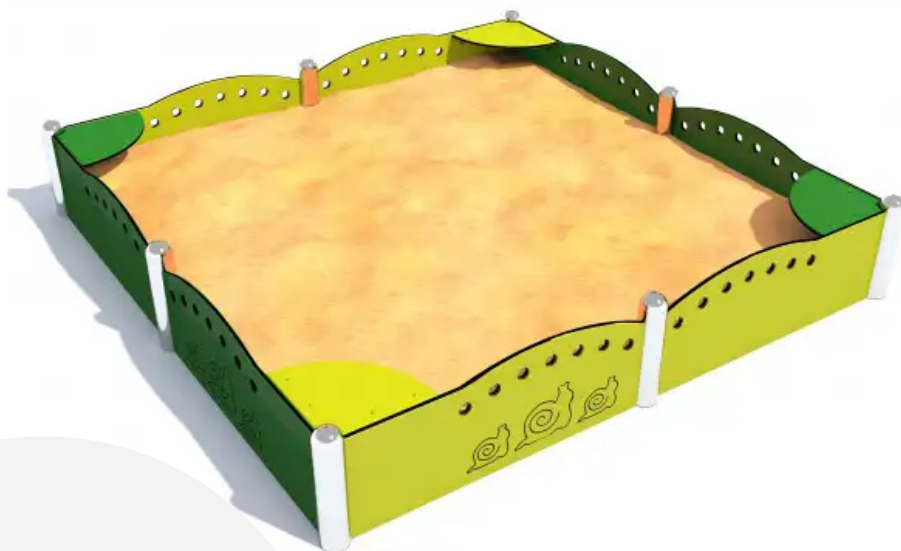

BESCHREIBUNG

Farbenfrohes Spielgerät mit Sitzgelegenheiten und Schneckendekor.

MATERIALIEN

◉ Edelstahl ◉ HDPE

PRODUKTEIGENSCHAFTEN

PRODUKTFAMILIE: Sand- & Wasserspiele

HERSTELLER: INTER-PLAY

MATERIAL: Edelstahl HDPE

HÖCHSTALTER: 3 Jahre

EINSATZBEREICH: Urban

AKTIVITÄT: Handhaben Gemeinsam spielen / teilen Sitzen

NORMEN: EN 1176

MANIPULER

PARTAGER
JOUER ENSEMBLE

S'ASSEOIR

SPIELPLÄTZE & SPIELRÄUME

SAND- & WASSERSPIELE

ART.-NR. : K954

INTER-PLAY

SPIELPLÄTZE & SPIELRÄUME

SAND- & WASSERSPIELE

ART.-NR. : K954
INTER-PLAY

Datum der Veröffentlichung des Datensatzes: 11.05.2026 08:51:51
Web-Produktseite : [K954](#)