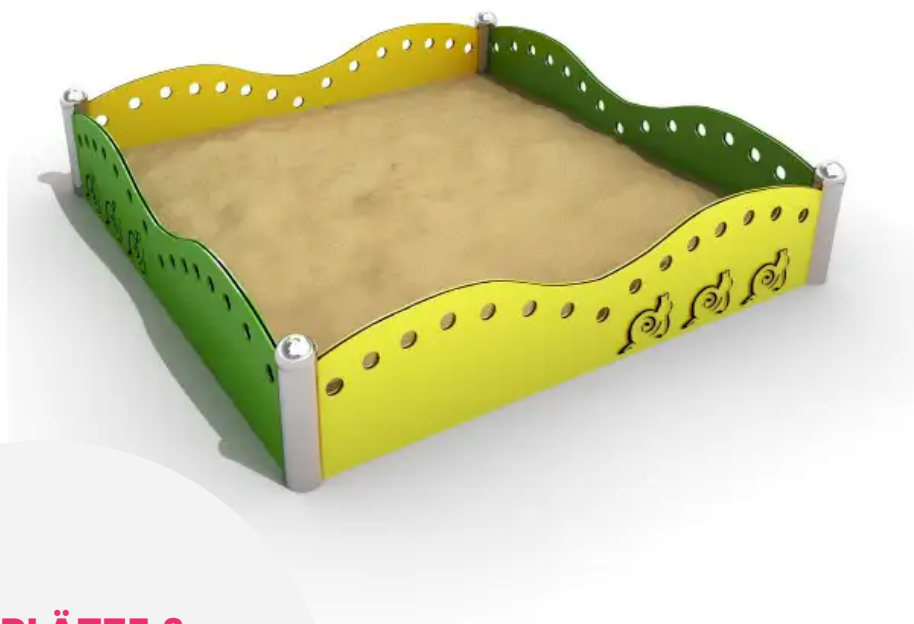

BESCHREIBUNG

Spielgerät in leuchtenden Farben mit Schneckendekor.

MATERIALIEN

• Edelstahl • HDPE

PRODUKTEIGENSCHAFTEN

PRODUKTFAMILIE: Sand- & Wasserspiele

HERSTELLER: INTER-PLAY

MATERIAL: Edelstahl HDPE

HÖCHSTALTER: 3 Jahre

EINSATZBEREICH: Urban

AKTIVITÄT: Handhaben Gemeinsam spielen / teilen

NORMEN: EN 1176

MANIPULER

PARTAGER
JOUER ENSEMBLE

SPIELPLÄTZE & SPIELRÄUME

SAND- & WASSERSPIELE

ART.-NR. : K951

INTER-PLAY

SPIELPLÄTZE & SPIELRÄUME

SAND- & WASSERSPIELE

ART.-NR. : K951
INTER-PLAY

Datum der Veröffentlichung des Datensatzes: 11.05.2026 03:15:26
Web-Produktseite : [K951](#)